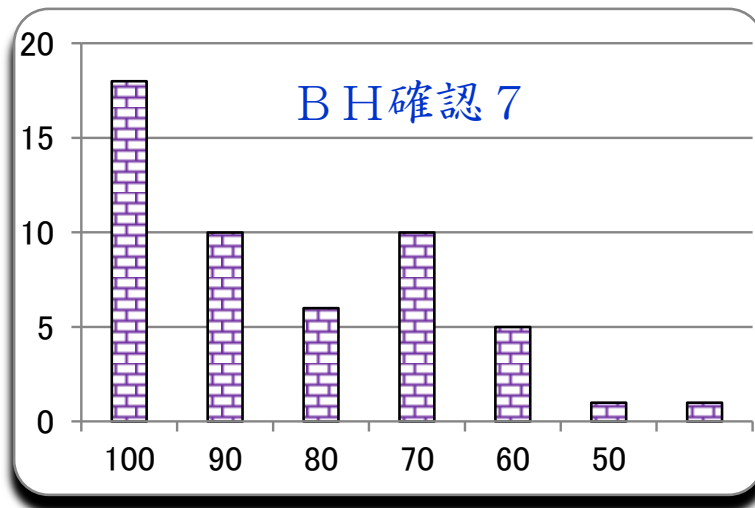

第 10 回

平成30年11月30日

参加者 51名

平均 83.3

MAX 100

MIN 20

標準偏差 17.4

4,100点満点

ランク	ネーム	得点	平均	累積点	順位	備考
1	チェシャ	100	100	4040	1	
1	がてい	100	100	3860	4	
1	COMP	100	100	3740	6	
1	ポテ夜	100	100	3680	7	
1	たるち	100	100	3680	7	
1	ズミ	100	91	3620	10	
1	アンディ	100	100	3620	10	
1	たっきー	100	97	3440	13	
1	けいすけ	100	97	3440	13	
1	ぱび子	100	81	3350	16	
1	大文字焼子	100	96	3230	19	
1	やちよ	100	86	3200	21	
1	t m 3 1 1	100	91	3140	24	
1	ミカツキ	100	80	2960	28	
1	るーや	100	80	2900	30	
1	加湿器	100	90	2830	32	
1	もりこー	100	79	2690	38	
1	コビー	100	80	2600	41	
19	ノース	90	97	4040	1	
19	まーちゃんα	90	99	3950	3	
19	まつげ	90	94	3800	5	
19	だっち	90	99	3650	9	
19	食べるダリ	90	94	3380	15	
19	DeNA	90	94	3260	17	
19	林木森	90	93	3230	19	
19	バベチリ	90	76	3170	22	
19	もちごめ	90	83	2720	36	
19	K a m u i	90	69	2420	45	

ランク	ネーム	得点	平均	累積点	順位	備考					
29	りっつん	80	76	3170	22						
29	リアル	80	87	2870	31						
29	おっちー	80	64	2810	33						
29	トマト	80	71	2780	34						
29	水面	80	79	2750	35						
29	やまのはと	80	64	2690	38						
35	おおかわり	70	89	3560	12						
35	やすのしん	70	80	3080	25						
35	月報	70	83	3020	27						
35	かづを	70	81	2690	38						
35	ナベ	70	69	2600	41						
35	99S	70	61	2510	43						
35	アリス	70	80	2260	46						
35	ちかうさ	70	41	2150	48						
35	チョコビ	70	65	2030	49						
35	どどど	70	60	1600	50						
45	キム	60	74	3260	17						
45	A. S.	60	83	3080	25						
45	ななくち	60	69	2720	36						
45	チャッピー	60	62	2510	43						
45	りびおん	60	67	2240	47						
50	ばくの弾	50	77	2960	28						
51	松坂世代	20	33	1430	51						
問		1	2	3	4	5	6	7	8	9	10
正解		2	2	2	3	5	5	5	4	1	5
正解率		92%	86%	88%	67%	67%	94%	84%	84%	86%	84%
肢1		1	1	3	3	1	2		2	44	
肢2		47	44	45	10	2		2	2	5	1
肢3		2	4		34	10	1	5	3	1	6
肢4		1	1	2	2	4		1	43		1
肢5			1	1	2	34	48	43	1	1	43