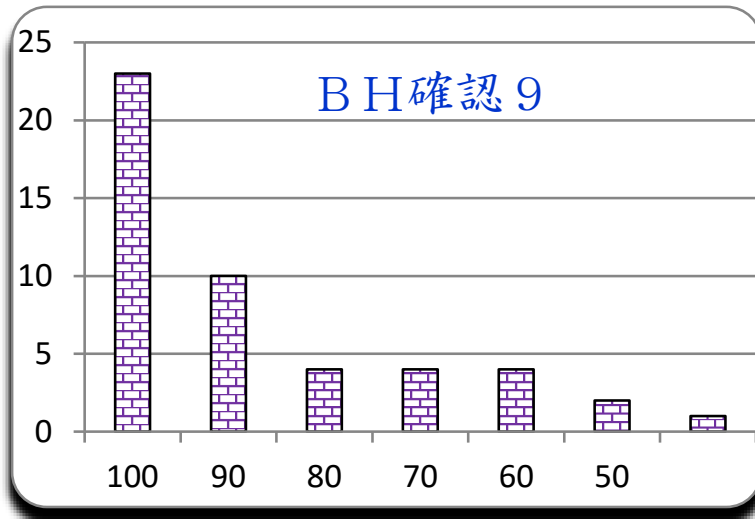

第 12 回
平成30年12月14日

参加者	48 名
平均	86.9
M A X	100
M I N	30
標準偏差	17.4

4,700 点満点

ランク	ネーム	得点	平均	累積点	順位	備考
1	チェシャ	100	100	4640	1	
1	ノース	100	98	4640	1	
1	まーちゃんα	100	99	4550	3	
1	がてい	100	100	4460	4	
1	まつげ	100	96	4400	5	
1	COMP	100	99	4310	6	
1	ポテ夜	100	100	4280	7	
1	たるち	100	99	4250	8	
1	だっち	100	99	4250	8	
1	アンディ	100	100	4220	10	
1	ズミ	100	92	4190	11	
1	たっきー	100	97	4010	13	
1	林木森	100	92	3770	15	
1	t m 3 1 1	100	92	3710	19	
1	ミカツキ	100	84	3530	22	
1	るーや	100	84	3500	26	
1	加湿器	100	92	3430	29	
1	おっちー	100	69	3320	32	
1	もりこー	100	82	3260	33	
1	コビー	100	84	3200	34	
1	99S	100	67	3020	41	
1	ぱび子	100	81	2830	43	
1	チョコビ	100	74	2630	48	
24	おおかわり	90	88	4070	12	
24	けいすけ	90	96	3980	14	
24	やちよ	90	88	3770	15	
24	キム	90	77	3770	15	
24	月報	90	84	3560	21	

ランク	ネーム	得点	平均	累積点	順位	備考				
24	かづを	90	82	3200	34					
24	ナベ	90	71	3080	39					
24	トマト	90	66	3050	40					
24	アリス	90	81	2770	45					
24	ちかうさ	90	53	2720	46					
34	D e N A	80	92	3770	15					
34	食べるダリ	80	82	3620	20					
34	リアル	80	86	3350	31					
34	水面	80	76	3140	37					
38	バベチリ	70	72	3530	22					
38	りっつん	70	71	3500	26					
38	A . S .	70	79	3470	28					
38	どどど	70	63	2020	50					
42	やすのしん	60	79	3530	22					
42	もちごめ	60	83	3200	34					
42	ななくち	60	69	3140	37					
42	りびおん	60	63	2540	49					
46	ばくの弾	50	77	3410	30					
46	K a m u i	50	67	2780	44					
48	チャッピー	30	55	2720	46					
問	1	2	3	4	5	6	7	8	9	10
正解	4	2	1	5	3	2	5	2	5	4
正解率	92%	90%	72%	90%	81%	94%	85%	91%	90%	90%
肢 1			34		2	2	2	1		3
肢 2	1	43	2	2	2	45	2	43	3	1
肢 3		1	3	1	39	1	1	1	2	
肢 4	44	1	4	2			2	1		43
肢 5	3	3	4	43	5		40	1	43	1