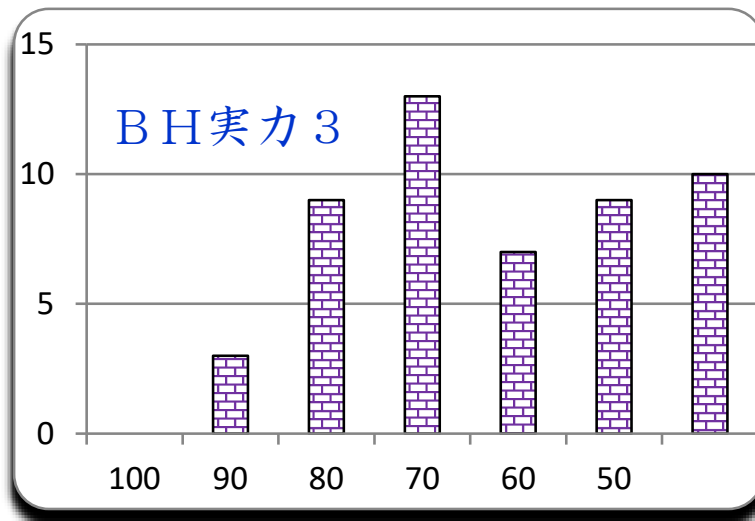

第 13 回

平成30年12月21日

参加者 51名

平均 64.9

MAX 94

MIN 28

標準偏差 17.1

6,600 点満点

ランク	ネーム	得点	平均	累積点	順位	備考
1	ノース	94	98	6460	1	
1	まーちゃんα	94	99	6380	2	
1	アンディ	94	100	5960	6	
4	まつげ	88	96	6140	4	
4	COMP	88	99	6080	5	
4	たっきー	88	97	5760	11	
4	けいすけ	88	96	5720	12	
8	チェシャ	82	100	6360	3	
8	キム	82	77	5280	16	
8	バベチリ	82	72	5000	24	
8	ナベ	82	71	4540	33	
8	99S	82	67	4440	37	
13	大文字焼子	76	97	5460	15	
13	るーや	76	84	5020	22	
15	たるち	70	99	5840	8	
15	だっち	70	99	5840	8	
15	やちよ	70	88	5260	17	
15	食べるダリ	70	82	5060	21	
15	月報	70	84	5020	22	
15	りっつん	70	71	4840	26	
15	もりこー	70	82	4700	28	
15	もちごめ	70	83	4560	32	
15	ななくち	70	69	4460	35	
15	チャッピー	70	55	3860	46	
15	チョコビ	70	61	3520	49	
26	ポテ夜	64	100	5820	10	
26	ズミ	64	92	5660	13	
26	おおかわり	64	88	5500	14	