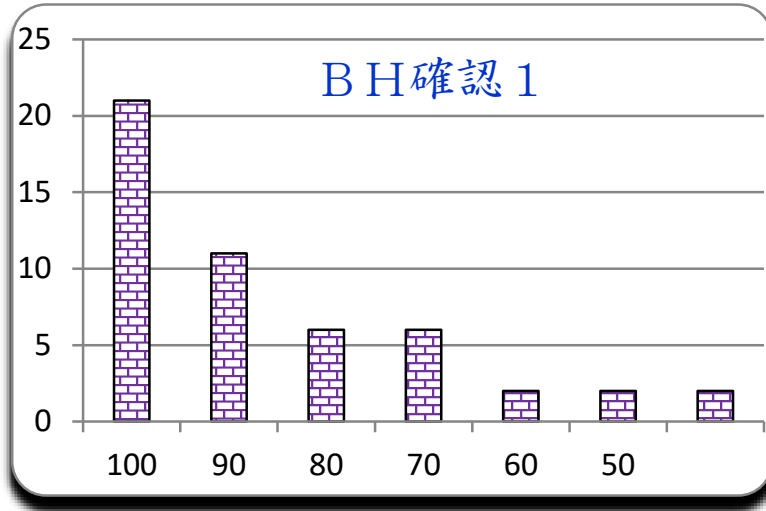

第 2 回

参加者	50 名
平均	85.4
MAX	100
MIN	20
標準偏差	18.3

300 点

ランク	ネーム	得点	累積点	順位	備考
1	林木森	100			
1	大文字焼子	100			
1	食べるダリ	100			
1	りんご	100			
1	ミカツキ	100			
1	まーちゃんα	100			
1	ポテ夜	100			
1	バベチリ	100			
1	ノース	100			
1	ちかうさ	100			
1	チェシャ	100			
1	たるち	100			
1	だっち	100			
1	たっきー	100			
1	ズミ	100			
1	けいすけ	100			
1	がてい	100			
1	アンディ	100			
1	アリス	100			
1	COMP	100			
1	A. S.	100			
22	水面	90			
22	月報	90			
22	加湿器	90			
22	ぱび子	90			
22	ななくち	90			
22	トマト	90			
22	チャッピー	90			
22	かづを	90			
22	おおかわり	90			
22	t m 3 1 1	90			
22	D e N A	90			
33	リアル	80			

ランク	ネーム	得点	累積点	順位	備考						
33	りっつん	80									
33	やまのはと	80									
33	どどど	80									
33	チョビ	80									
33	K a m u i	80									
39	るーや	70									
39	りびおん	70									
39	やちよ	70									
39	ばくの弾	70									
39	コビー	70									
39	おっちー	70									
45	もりこー	60									
45	99S	60									
47	やすのしん	50									
47	ナベ	50									
49	キム	40									
50	松坂世代	20									
問		1	2	3	4	5	6	7	8	9	10
正解		5	2	2	4	2	3	2	4	2	3
正解率		96%	86%	90%	94%	70%	100%	80%	82%	86%	70%
肢 1			1	1	1	3		2			3
肢 2			43	45		35		40	5	43	2
肢 3		2	3		1	2	50	1	4	2	35
肢 4			1	2	47	5		4	41	2	6
肢 5		48	2	2	1	5		3		3	4