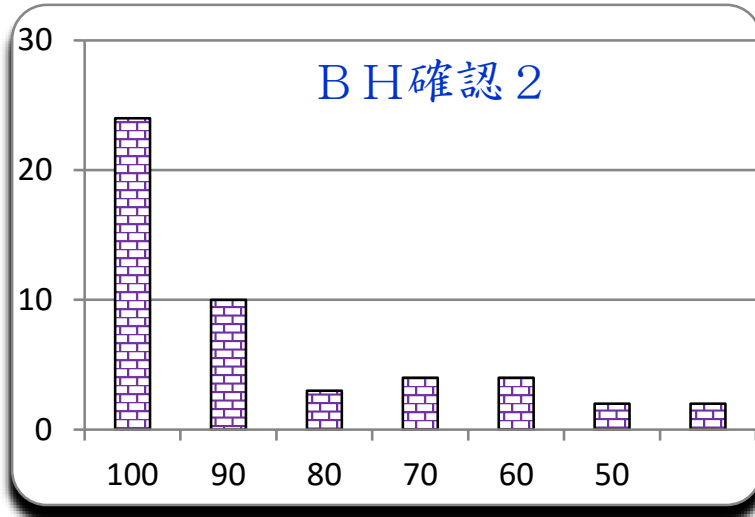

第 3 回
平成30年10月5日

参加者	49名
平均	86.1
MAX	100
MIN	20
標準偏差	25.3

600点

ランク	ネーム	得点	平均	累積点	順位	備考
1	大文字焼子	100	100	600	1	
1	食べるダリ	100	100	600	1	
1	まーちゃんα	100	100	600	1	
1	ポテ夜	100	100	600	1	
1	ノース	100	100	600	1	
1	チェシャ	100	100	600	1	
1	たるち	100	100	600	1	
1	だっち	100	100	600	1	
1	たっきー	100	100	600	1	
1	けいすけ	100	100	600	1	
1	がてい	100	100	600	1	
1	アンディ	100	100	600	1	
1	アリス	100	100	600	1	
1	COMP	100	100	600	1	
1	水面	100	95	570	15	
1	ぱび子	100	95	570	15	
1	おおかわり	100	95	570	15	
1	t m 3 1 1	100	95	570	15	
1	DeNA	100	95	570	15	
1	リアル	100	90	540	22	
1	りっつん	100	90	540	22	
1	Kamui	100	90	540	22	
1	やすのしん	100	75	450	36	
1	キム	100	70	420	38	
25	林木森	90	95	570	15	
25	まつげ	90	95	570	15	
25	A.S.	90	95	570	15	
25	月報	90	90	540	22	

ランク	ネーム	得点	平均	累積点	順位	備考					
25	トマト	90	90	540	22						
25	やちよ	90	80	480	30						
25	ばくの弾	90	80	480	30						
25	コビー	90	80	480	30						
25	おっちー	90	80	480	30						
25	もちごめ	90	90	270	47						
35	バベチリ	80	90	540	22						
35	りびおん	80	75	450	36						
35	松坂世代	80	50	300	45						
38	ちかうさ	70	85	510	28						
38	ズミ	70	85	510	28						
38	加湿器	70	80	480	30						
38	ななくち	70	80	480	30						
42	やまのほと	60	70	420	38						
42	どどど	60	70	420	38						
42	るーや	60	65	390	42						
42	99S	60	60	360	43						
46	かづを	50	70	420	38						
46	もりこー	50	55	330	44						
48	ナベ	40	45	270	47						
49	パワプロ	20	20	60	51						
問		1	2	3	4	5	6	7	8	9	10
正解		1	5	3	2	1	1	2	3	4	3
正解率		94%	88%	90%	88%	96%	88%	92%	86%	80%	61%
肢 1		46		2	1	47	43	1	1	1	5
肢 2		1	1	1	43	1		45	1	3	3
肢 3		1	2	44	2	1	4	1	42	3	30
肢 4		1	3		3		1	2	2	39	9
肢 5			43	2			1		3	3	2