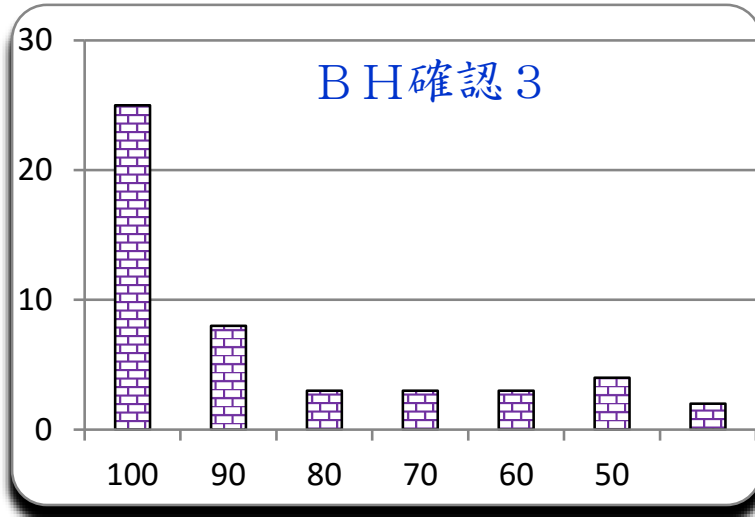

第 4 回
平成30年10月12日

参加者	48名
平均	86.0
MAX	100
MIN	40
標準偏差	19.2

900点

ランク	ネーム	得点	平均	累積点	順位	備考
1	大文字焼子	100	100	900	1	
1	食べるダリ	100	100	900	1	
1	まーちゃんα	100	100	900	1	
1	ポテ夜	100	100	900	1	
1	ノース	100	100	900	1	
1	チェシャ	100	100	900	1	
1	たるち	100	100	900	1	
1	だっち	100	100	900	1	
1	たっきー	100	100	900	1	
1	がてい	100	100	900	1	
1	アリス	100	100	900	1	
1	COMP	100	100	900	1	
1	まつげ	100	97	870	13	
1	ぱび子	100	97	870	13	
1	おおかわり	100	97	870	13	
1	DeNA	100	97	870	13	
1	A.S.	100	97	870	13	
1	月報	100	93	840	18	
1	リアル	100	93	840	18	
1	ズミ	100	90	810	22	
1	やちよ	100	87	780	24	
1	ななくち	100	87	780	24	
1	かづを	100	80	720	30	
1	もりこー	100	70	630	38	
1	ナベ	100	63	570	42	
26	けいすけ	90	97	870	13	
26	林木森	90	93	840	18	
26	t m 3 1 1	90	93	840	18	

ランク	ネーム	得点	平均	累積点	順位	備考					
26	トマト	90	90	810	22						
26	ばくの弾	90	83	750	27						
26	おっちー	90	83	750	27						
26	やすのしん	90	80	720	30						
26	もちごめ	90	90	540	43						
34	加湿器	80	80	720	30						
34	コピー	80	80	720	30						
34	キム	80	73	660	36						
37	水面	70	87	780	24						
37	りっつん	70	83	750	27						
37	るーや	70	67	600	39						
40	K a m u i	60	80	720	30						
40	やまのはと	60	67	600	39						
40	チョビ	60	70	420	47						
43	バベチリ	50	77	690	35						
43	ちかうさ	50	73	660	36						
43	ミカツキ	50	75	450	45						
43	チャッピー	50	70	420	47						
47	99S	40	53	480	44						
47	松坂世代	40	47	420	47						
問		1	2	3	4	5	6	7	8	9	10
正解		4	2	2	2	3	2	4	4	2	4
正解率		90%	73%	92%	90%	88%	96%	92%	83%	79%	79%
肢1				2		1				3	
肢2		3	35	44	43	2	46		1	38	2
肢3		2	9	1		42		1	7	2	2
肢4		43	1	1	3	1	1	44	40	5	38
肢5			3		2	2	1	3			6