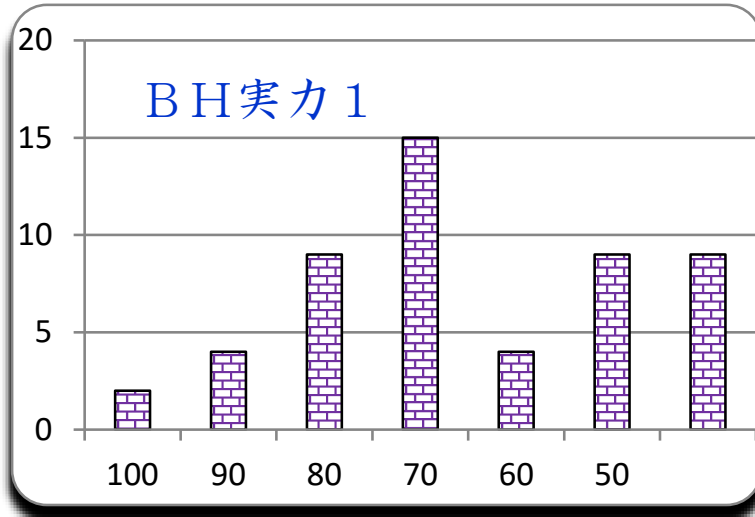

第 5 回

平成30年10月19日

参加者	52名
平均	67.6
MAX	100
MIN	10
標準偏差	19.3

1,900 点満点

ランク	ネーム	得点	平均	累積点	順位	備考
1	ノース	100	100	1900	1	
1	チェシャ	100	100	1900	1	
3	まーちゃんα	94	100	1840	3	
3	がてい	94	100	1840	3	
3	加湿器	94	80	1660	8	
3	パワプロ	94	10	1000	45	
7	まつげ	88	97	1750	5	
7	りっつん	88	83	1630	11	
7	キム	88	73	1540	19	
7	アンディ	88	67	1480	21	
11	たるち	82	100	1720	6	
11	たっキー	82	100	1720	6	
11	月報	82	93	1660	8	
11	ズミ	82	90	1630	11	
11	チャッピー	82	70	1240	37	
16	COMP	76	100	1660	8	
16	おおかわり	76	97	1630	11	
16	A.S.	76	97	1630	11	
16	トマト	76	90	1570	18	
16	おっちー	76	83	1510	20	
16	やすのしん	76	80	1480	21	
16	バベチリ	76	77	1450	25	
23	食べるダリ	70	100	1600	15	
23	ポテ夜	70	100	1600	15	
23	だっち	70	100	1600	15	
23	やちよ	70	87	1480	21	
23	ばくの弾	70	83	1450	25	
23	ちかうさ	70	73	1360	32	

ランク	ネーム	得点	平均	累積点	順位	備考									
23	やまのはと	70	67	1300	35										
23	ミカヅキ	70	75	1150	41										
31	ぱび子	64	97	1510	20										
31	ななくち	64	87	1420	27										
31	もちごめ	64	90	1180	38										
31	99S	64	53	1120	42										
35	アリス	58	100	1480	21										
35	林木森	58	93	1420	27										
35	t m 3 1 1	58	93	1420	27										
38	大文字焼子	52	100	1420	27										
38	けいすけ	52	97	1390	31										
38	リアル	52	93	1360	32										
38	水面	52	87	1300	35										
38	ナベ	52	63	1090	43										
38	どどど	52	47	940	47										
44	D e N A	46	97	1330	34										
44	コビー	46	80	1180	38										
44	かづを	46	80	1180	38										
44	りびおん	46	50	910	48										
44	チョビ	46	70	880	49										
49	K a m u i	34	80	1060	44										
49	もりこー	34	70	970	46										
49	松坂世代	34	47	760	50										
52	るーや	10	67	700	51										
問	1	2	3	4	5	6	7	8	9	10	11	12	13	14	15
正解	1	3	4	1	3	5	2	5	2	4	1	3	2	4	5
正解率	86%	96%	79%	65%	25%	81%	62%	87%	79%	75%	57%	45%	37%	65%	48%
肢1	43		3	34	1	2	6	6	2	4	29	4	8		6
肢2	2	1	3	5	27	3	32		41	5	10	2	19	1	8
肢3	1	49	5	6	13	3	3		6	2	4	23	7	9	4
肢4		1	41	4	8	2	10	1	1	38	2	5	14	34	9