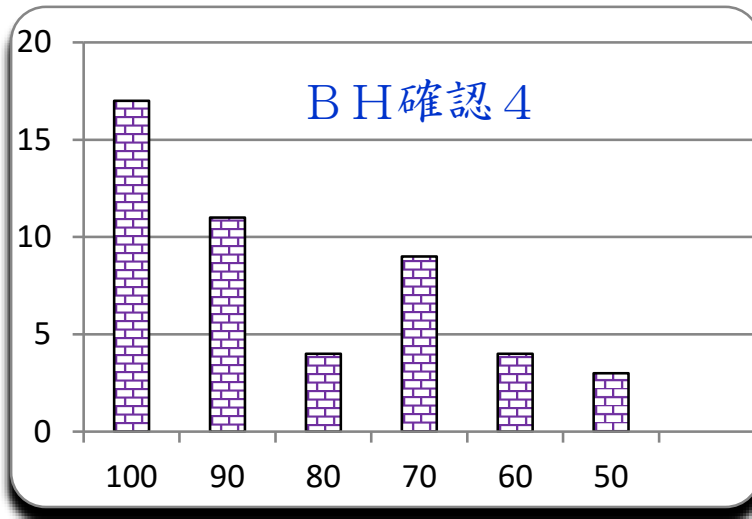

第 6 回
平成30年11月2日

参加者	48名
平均	84.0
MAX	100
MIN	50
標準偏差	16.2

2,200 点満点

ランク	ネーム	得点	平均	累積点	順位	備考
1	ノース	100	100	2200	1	
1	チェシャ	100	100	2200	1	
1	まーちゃんα	100	100	2140	3	
1	がてい	100	100	2140	3	
1	たるち	100	100	2020	5	
1	たっきー	100	100	2020	5	
1	加湿器	100	85	1960	8	
1	COMP	100	100	1960	8	
1	食べるダリ	100	100	1900	11	
1	ポテ夜	100	100	1900	11	
1	アンディ	100	100	1780	17	
1	ばくの弾	100	88	1750	18	
1	林木森	100	95	1720	21	
1	大文字焼子	100	100	1720	21	
1	t m 3 1 1	100	95	1720	21	
1	もちごめ	100	93	1480	36	
1	ナベ	100	73	1390	40	
18	まつげ	90	95	2020	5	
18	月報	90	93	1930	10	
18	おおかわり	90	95	1900	11	
18	A. S.	90	95	1900	11	
18	やちよ	90	88	1750	18	
18	アリス	90	98	1750	18	
18	バベチリ	90	80	1720	21	
18	けいすけ	90	95	1660	29	
18	DeNA	90	95	1600	31	
18	ミカツキ	90	80	1420	38	
18	どどど	90	77	1210	45	

ランク	ネーム	得点	平均	累積点	順位	備考				
29	ズミ	80	88	1870	15					
29	やすのしん	80	80	1720	21					
29	かづを	80	80	1420	38					
29	チョビ	80	73	1120	48					
33	りっつん	70	80	1840	16					
33	ぱび子	70	90	1720	21					
33	ななくち	70	83	1630	30					
33	リアル	70	88	1570	33					
33	水面	70	83	1510	34					
33	やまのはと	70	68	1510	34					
33	るーや	70	68	1450	37					
33	99S	70	58	1330	44					
33	もりこー	70	70	1180	47					
42	キム	60	70	1720	21					
42	おっちー	60	78	1690	28					
42	コビー	60	75	1360	42					
42	りびおん	60	70	1090	49					
46	トマト	50	80	1720	21					
46	チャッピー	50	63	1390	40					
46	Kamui	50	73	1210	45					
問										
	1	2	3	4	5	6	7	8	9	10
正解	3	4	3	4	2	2	3	2	3	4
正解率	88%	90%	94%	71%	83%	77%	92%	92%	81%	73%
肢1	1			1	3	3			2	4
肢2	2	2	2	2	40	37	1	44	3	3
肢3	42	2	45	4	3	1	44		39	2
肢4	3	43	1	34		3		1	2	35
肢5		1		7	2	4	3	3	2	4