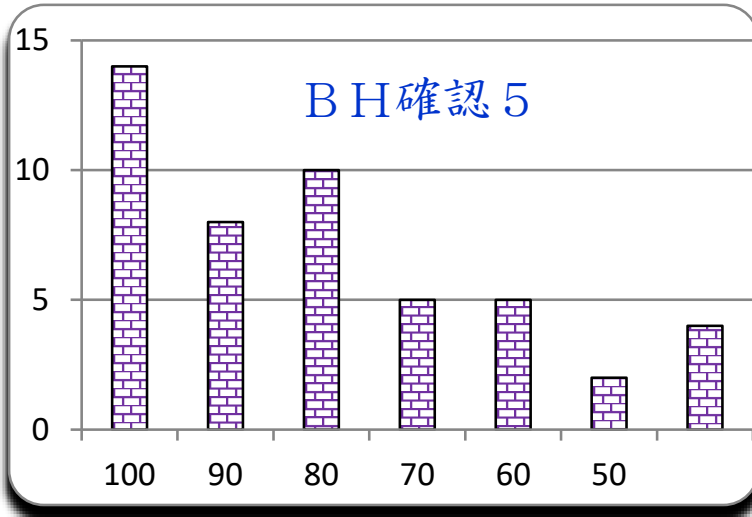

第 7 回  
平成30年11月9日

参加者	48名
平均	79.8
MAX	100
MIN	40
標準偏差	19.1

2,500 点満点

ランク	ネーム	得点	平均	累積点	順位	備考
1	ノース	100	100	2500	1	
1	チェシャ	100	100	2500	1	
1	まーちゃんα	100	100	2440	3	
1	がてい	100	100	2440	3	
1	まつげ	100	96	2320	5	
1	たるち	100	100	2320	5	
1	たっきー	100	100	2320	5	
1	加湿器	100	88	2260	8	
1	COMP	100	100	2260	8	
1	食べるダリ	100	100	2200	10	
1	ポテ夜	100	100	2200	10	
1	ズミ	100	90	2170	12	
1	アンディ	100	100	2080	16	
1	けいすけ	100	96	1960	19	
15	おおかわり	90	94	2170	12	
15	りっつん	90	82	2110	15	
15	キム	90	74	1990	18	
15	DeNA	90	94	1870	29	
15	リアル	90	88	1840	31	
15	るーや	90	72	1720	35	
15	かづを	90	82	1690	36	
15	もりこー	90	74	1450	44	
23	林木森	80	92	1960	19	
23	大文字焼子	80	96	1960	19	
23	やすのしん	80	80	1960	19	
23	トマト	80	80	1960	19	
23	t m 3 1 1	80	92	1960	19	
23	水面	80	82	1750	33	

ランク	ネーム	得点	平均	累積点	順位	備考				
23	ミカツキ	80	80	1660	38					
23	チャッピー	80	68	1630	40					
23	99S	80	62	1570	42					
23	りびおん	80	73	1330	47					
33	月報	70	88	2140	14					
33	バベチリ	70	78	1930	25					
33	ナベ	70	72	1600	41					
33	コビー	70	74	1570	42					
33	Kamui	70	72	1420	45					
38	A.S.	60	88	2080	16					
38	やちよ	60	82	1930	25					
38	やまのはと	60	66	1690	36					
38	もちごめ	60	85	1660	38					
38	チョビ	60	70	1300	48					
43	ばくの弾	50	80	1900	27					
43	ぱび子	50	82	1870	29					
45	アリス	40	86	1870	29					
45	おっちー	40	70	1810	32					
45	ななくち	40	74	1750	33					
45	松坂世代	40	36	880	51					
問										
	1	2	3	4	5	6	7	8	9	10
正解	5	4	5	3	2	1	3	4	1	2
正解率	67%	90%	84%	92%	86%	90%	59%	69%	96%	69%
肢1	5				2	44	2	3	47	1
肢2	2	2			42		9	1	1	34
肢3	4	3	4	45	2	3	29	5		6
肢4	5	44	4	4		2	7	34		5
肢5	33		41		3		2	6	1	3