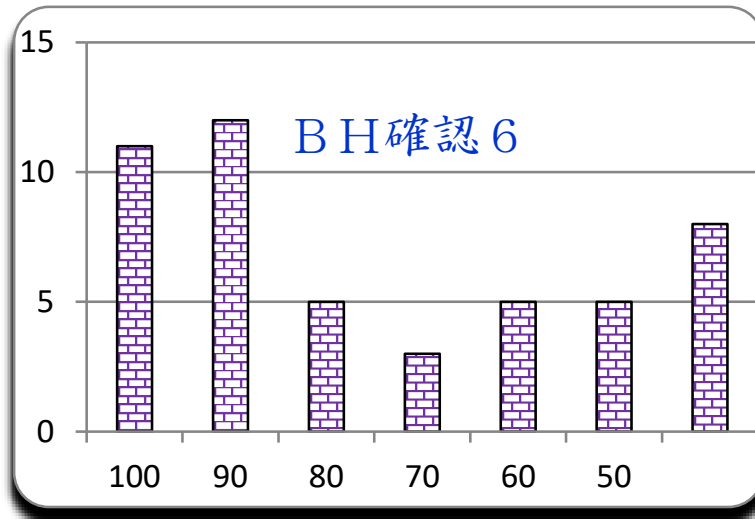

第 8 回

平成30年11月16日

参加者 49名

平均 73.5

MAX 100

MIN 20

標準偏差 24.5

2,800 点満点

ランク	ネーム	得点	平均	累積点	順位	備考
1	チェシャ	100	100	2800	1	
1	まーちゃんα	100	100	2740	3	
1	がてい	100	100	2740	3	
1	たるち	100	100	2620	5	
1	COMP	100	100	2560	7	
1	ポテ夜	100	100	2500	10	
1	だっち	100	100	2500	10	
1	アンディ	100	100	2380	15	
1	林木森	100	93	2260	18	
1	けいすけ	100	97	2260	18	
1	るーや	100	77	2020	30	
12	ノース	90	98	2770	2	
12	まつげ	90	95	2590	6	
12	加湿器	90	88	2530	9	
12	ズミ	90	90	2440	12	
12	キム	90	77	2260	18	
12	大文字焼子	90	95	2230	21	
12	やすのしん	90	82	2230	21	
12	やちよ	90	83	2200	24	
12	ばくの弾	90	82	2170	26	
12	リアル	90	88	2110	27	
12	かづを	90	83	1960	32	
12	コビー	90	77	1840	38	
24	たっきー	80	97	2560	7	
24	おおかわり	80	92	2410	13	
24	A. S.	80	87	2320	17	
24	t m 3 1 1	80	90	2200	24	
24	もりこー	80	75	1690	44	

ランク	ネーム	得点	平均	累積点	順位	備考				
29	食べるダリ	70	95	2410	13					
29	月報	70	85	2350	16					
29	もちごめ	70	82	1870	35					
32	ぱび子	60	78	2050	29					
32	アリス	60	82	2050	29					
32	水面	60	78	1930	33					
32	ミカツキ	60	76	1840	38					
32	どどど	60	58	1390	48					
37	バベチリ	50	73	2080	28					
37	ななくち	50	70	1900	34					
37	ナベ	50	68	1750	41					
37	99S	50	60	1720	43					
37	りびおん	50	68	1480	46					
42	りつつん	40	75	2230	21					
42	やまのはと	40	62	1810	40					
42	チャッピー	40	62	1750	41					
42	チョコビ	40	64	1420	47					
46	Kamui	30	65	1510	45					
46	松坂世代	30	35	970	51					
48	トマト	20	70	2020	30					
48	おっちー	20	62	1870	35					
問	1	2	3	4	5	6	7	8	9	10
正解	2	5	4	4	5	1	2	3	1	5
正解率	88%	84%	73%	78%	90%	61%	73%	80%	49%	59%
肢1	2		1		2	30		1	24	2
肢2	43	1	7	3	1	15	36	2	8	6
肢3	2	7		6	2	2	6	39	5	3
肢4	1		36	38		1	6	1	3	9
肢5	1	41	5	2	44	1	1	6	9	29