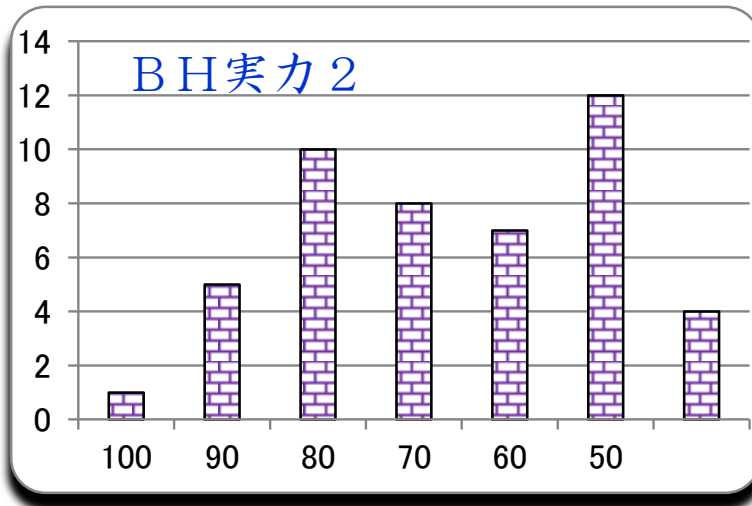

第 9 回

平成30年11月23日

参加者 47名

平均 69.9

MAX 100

MIN 40

標準偏差 15.9

3,800 点満点