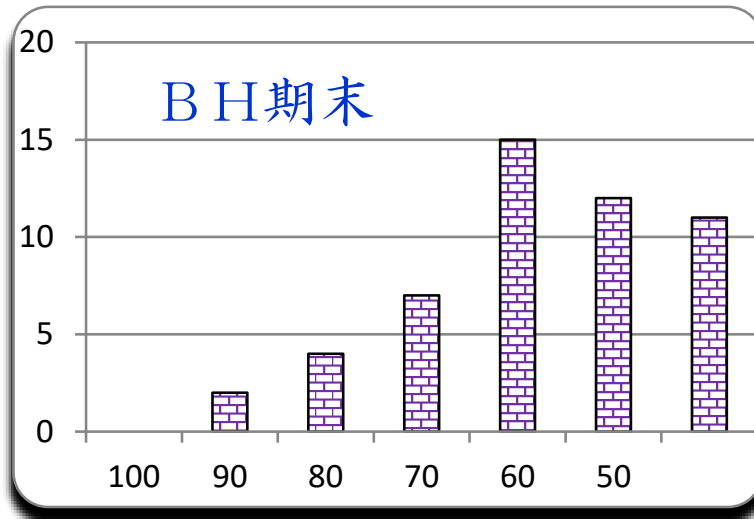

第 16 回  
平成31年2月1日

参加者	51名
平均	59.1
MAX	95
MIN	35
標準偏差	14.8

10,000 点満点

ランク	ネーム	得点	平均	累積点	順位	備考
1	まーちゃんα	95	99	9470	1	
2	チェシャ	90	100	9300	2	
3	月報	85	84	7570	17	
4	ノース	80	98	8980	3	
4	がてい	80	100	8340	7	
4	キム	80	77	7680	14	
7	たるち	75	99	8450	4	
7	アンディ	75	100	8410	5	
7	COMP	75	99	8410	5	
7	大文字焼子	75	97	7950	11	
11	けいすけ	70	96	8180	8	
11	加湿器	70	92	7000	20	
11	もちごめ	70	83	6860	22	
14	ポテ夜	65	100	8050	10	
14	おおかわり	65	88	7690	12	
14	やちよ	65	88	7210	18	
14	やすのしん	65	79	6830	23	
14	水面	65	76	6610	27	
14	99S	65	67	6390	31	
20	まつげ	60	96	8180	8	
20	るーや	60	84	7060	19	
20	林木森	60	92	6980	21	
20	A. S.	60	79	6560	28	
20	かづを	60	82	6280	35	
20	ななくち	60	69	6260	36	
20	トマト	60	66	6160	37	
20	コピー	60	84	6120	38	
20	アリス	60	81	5820	41	