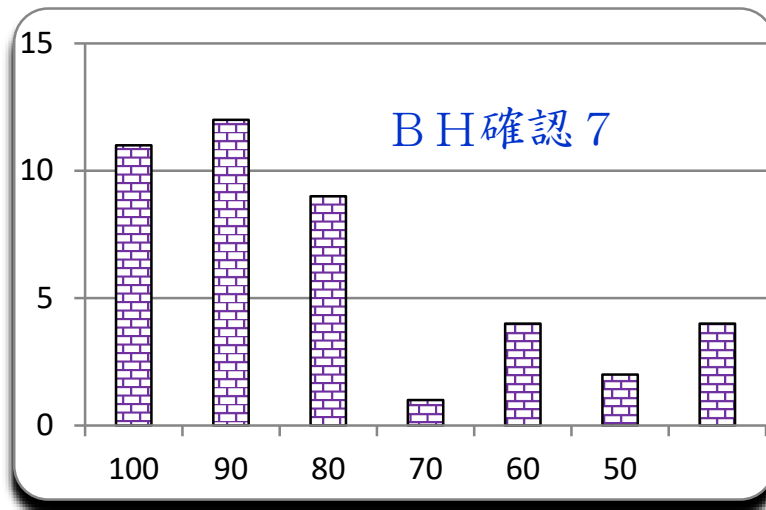

第 10 回  
令和1年11月29日

参加者 43 名  
平均 80.0  
MAX 100  
MIN 30  
標準偏差 20.8

4100点満点

ランク	ネーム	得点	累積点	順位	備考
1	G o t M R	100	4040	1	
1	ウェーブ	100	4010	2	
1	ムロオカ	100	3950	4	
1	めろんぱん	100	3890	6	
1	はな	100	3830	7	
1	でこぼん	100	3800	8	
1	せきと	100	3710	10	
1	空母	100	3590	11	
1	ねこ	100	3590	11	
1	ちゃん	100	3320	16	
1	アルテオン	100	1960	44	
12	コロコロ	90	4010	2	
12	魚人	90	3920	5	
12	スシコ	90	3770	9	
12	ビッグママ	90	3560	13	
12	コヤリオ	90	3530	14	
12	クンス	90	3380	15	
12	無糖	90	3290	17	
12	コレキヨ	90	3140	21	
12	A N 8 9	90	2990	23	
12	ペーチャる	90	2720	28	
12	うえ	90	2600	31	
12	R I K O S	90	2210	38	
24	ひよたん	80	3230	18	
24	立体構成	80	3170	20	
24	弟者	80	3020	22	
24	ジス	80	2990	23	
24	かがり	80	2780	27	
24	しみけん	80	2630	30	
24	トコス	80	2450	33	

ランク	ネーム	得点	累積点	順位	備考						
24	DO	80	2330	35							
24	ハル	80	1090	48							
33	こま	70	2990	23							
34	カルピス	60	2480	32							
34	暇人	60	2270	36							
34	裸出歯鼠	60	2210	38							
34	ランディー	60	2120	40							
38	もよもと	50	1750	46							
38	北沢	50	1660	47							
40	へのへの	40	2450	33							
41	もりと	30	2000	42							
41	WEST	30	1990	43							
41	トランクス	30	1940	45							
問		1	2	3	4	5	6	7	8	9	10
正解		1	2	4	2	5	5	5	4	3	4
正解率		91%	91%	60%	81%	79%	95%	79%	79%	86%	58%
肢1		39		4	2	1			4		1
肢2		4	39	4	35	2		1	3	5	6
肢3			2	7	5	4		5	2	37	9
肢4			2	26	1	2	2	3	34	1	25
肢5				2		34	41	34			2