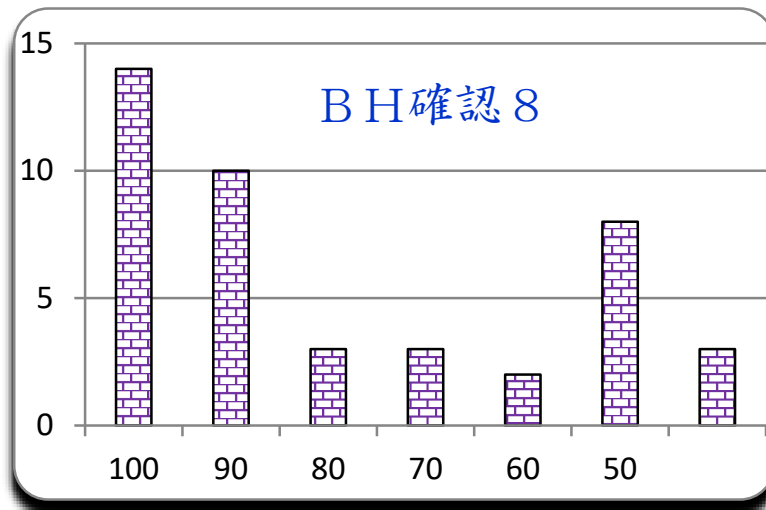

第 11 回  
令和1年12月6日

参加者 43 名  
平均 78.4  
MAX 100  
MIN 30  
標準偏差 22.6

4400点満点

ランク	ネーム	得点	累積点	順位	備考
1	コロコロ	100	4310	1	
1	ウェーブ	100	4310	1	
1	めろんぱん	100	4190	4	
1	はな	100	4130	6	
1	でこぼん	100	4100	7	
1	せきと	100	4010	8	
1	空母	100	3890	10	
1	ビッグママ	100	3860	11	
1	クンス	100	3680	15	
1	さかたま	100	3530	17	
1	立体構成	100	3470	18	
1	コレキヨ	100	3440	19	
1	A N 8 9	100	3290	21	
1	カルピス	100	2780	31	
15	魚人	90	4190	4	
15	ねこ	90	3860	11	
15	コヤリオ	90	3800	13	
15	ちょん	90	3590	16	
15	こま	90	3260	23	
15	えびマヨ	90	3200	26	
15	かがり	90	3050	27	
15	ペーチャる	90	2990	28	
15	うえ	90	2870	30	
15	アルテオン	90	2230	40	
25	G o t M R	80	4280	3	
25	ジス	80	3230	24	
25	D O	80	2570	34	
28	弟者	70	3230	24	
28	モロコシ	70	2900	29	
28	R I K O S	70	2420	36	

ランク	ネーム	得点	累積点	順位	備考						
31	トコス	60	2630	33							
31	ハル	60	1270	48							
33	ひよたん	50	3380	20							
33	しみけん	50	2780	31							
33	暇人	50	2420	36							
33	ランディー	50	2270	39							
33	ボーボボ	50	2210	42							
33	もりと	50	2150	43							
33	トランクス	50	2090	44							
33	北沢	50	1810	47							
41	裸出歯鼠	40	2330	38							
42	へのへの	30	2540	35							
42	もよもと	30	1840	46							
問		1	2	3	4	5	6	7	8	9	10
正解		5	2	3	1	4	3	5	1	3	2
正解率		86%	81%	88%	77%	53%	77%	91%	79%	72%	79%
肢 1			3	3	33	6	2	1	34	1	5
肢 2		3	35	1	2	1	3	1	4	1	34
肢 3		1	1	38	1	7	33			31	4
肢 4		2	3		5	23	5	2		8	
肢 5		37	1	1	2	6		39	5	2	