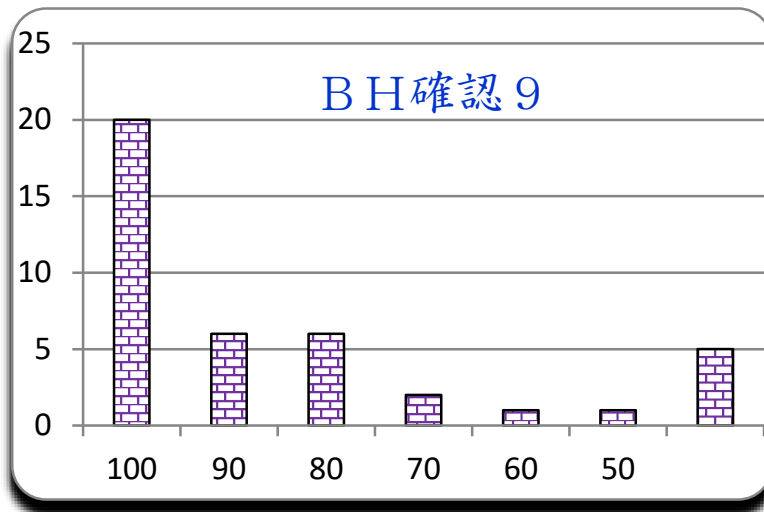

第 12 回
令和1年12月13日

参加者 41 名
平均 82.2
MAX 100
MIN 10
標準偏差 26.5

4700点満点

ランク	ネーム	得点	累積点	順位	保留	備考
1	はな	100	4430	6		
1	クンス	100	3980	14	900	
1	WEST	100	2290	42		
1	ちゃん	100	3890	15	500	
1	空母	100	4190	10		
1	こま	100	3560	20		
1	めろんぱん	100	4490	4		
1	DO	100	2870	34		
1	ひよたん	100	3680	18		
1	コヤリオ	100	4100	12	1000	
1	ムロオカ	100	4250	9		
1	GottMR	100	4580	2		
1	でこぼん	100	4400	7	500	
1	ビッグマム	100	4160	11		
1	無糖	100	3590	19		
1	ハル	100	1570	48		
1	コロコロ	100	4610	1	1000	
1	かがり	100	3350	27		
1	コレキヨ	100	3740	17	800	
1	魚人	100	4490	4		
21	せきと	90	4280	8		
21	えびマヨ	90	3470	23		
21	AN89	90	3560	20		
21	トコス	90	2900	32		
21	カルピス	90	3050	29		
21	しみけん	90	3050	29		
27	暇人	80	2660	36		
27	アルテオン	80	2470	38	800	
27	北沢	80	2050	46		
27	弟者	80	3470	23		

ランク	ネーム	得点	累積点	順位	保留	備考					
27	ウェーブ	80	4550	3							
27	もりと	80	2390	39							
33	ねこ	70	4070	13							
33	うえ	70	3080	28	500						
35	へのへの	60	2720	35							
36	ジス	50	3380	26							
37	トランクス	30	2180	45							
38	ランディー	20	2330	41							
38	ぷち	20	2290	42							
38	R I K O S	20	2480	37							
41	裸出歯鼠	10	2360	40							
問											
		1	2	3	4	5	6	7	8	9	10
正解		4	2	5	5	5	2	5	1	5	4
正解率		95%	88%	78%	85%	85%	80%	80%	83%	78%	83%
肢 1				6	1	1	1	2	34	2	2
肢 2		2	36	3	3	3	33	3	4	3	3
肢 3			5		1	1	1	3	2	3	1
肢 4		39			1	1	3		1	1	34
肢 5				32	35	35	3	33		32	1