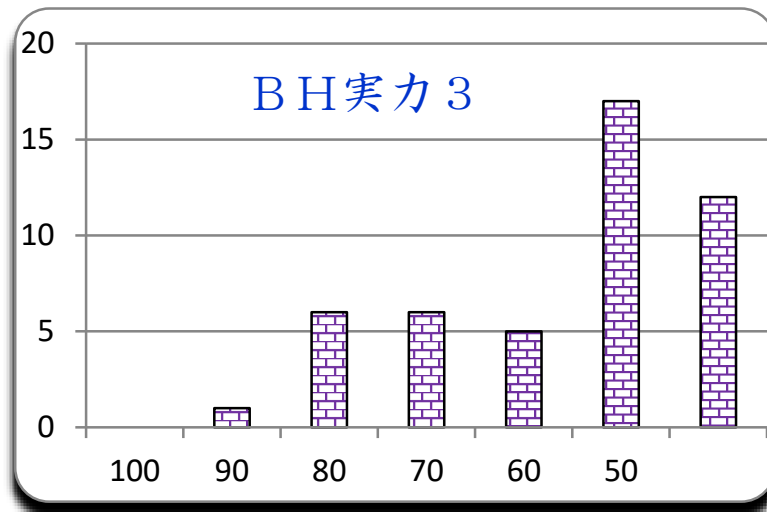

第 13 回
令和1年12月20日

参加者 47 名
平均 59.3
MAX 94
MIN 28
標準偏差 16.5

更新 12/21

6700点満点

ランク	ネーム	得点	累積点	順位	貢献	備考
1	G o t M R	94	6520	1	1000	
2	コロコロ	88	6490	2	1000	
2	めろんぱん	88	6270	3	900	
2	でこぼん	88	6180	4	900	
2	魚人	88	6170	5	800	
2	はな	88	6110	6	800	
7	立体構成	82	5190	18	900	
8	ムロオカ	76	6010	8	1000	
8	クンス	76	5640	13	900	
8	R I K O S	76	4040	32	800	
11	せきと	70	5980	9	1000	
11	ビッグママ	70	5860	10	1000	
11	アルテオン	70	3970	35	800	
14	A N 8 9	64	5100	19	900	
14	弟者	64	4910	21	800	
14	トコス	64	4340	26	800	
14	ペーチャる	64	3630	39		
14	ハル	64	3110	47	900	
19	ウェーブ	58	6030	7	900	
19	コヤリオ	58	5680	11	1000	
19	空母	58	5670	12	900	
19	ちゃん	58	5370	15	900	
19	えびマヨ	58	4850	23	800	
19	うえ	58	4460	25	800	
19	さかたま	58	4110	31		
19	ポーボボ	58	3590	41	800	
27	ねこ	52	5590	14	1000	
27	ひよたん	52	5200	17	1000	
27	コレキヨ	52	5060	20	800	
27	かがり	52	4870	22	1000	

ランク	ネーム	得点	累積点	順位	貢献	備考									
27	モロコシ	52	4220	29	800										
27	へのへの	52	4040	32	800										
27	WEST	52	3810	38	1000										
27	トランクス	52	3600	40	900										
27	裸出歯鼠	52	3480	45	600										
36	こま	46	4820	24	800										
36	DO	46	4130	30	800										
36	暇人	46	3920	36	800										
36	ジス	46	3840	37											
36	ランディー	46	3590	41	800										
41	スシコ	40	5210	16	800										
41	しみけん	40	4250	28	800										
41	無糖	40	3990	34											
41	北沢	40	3450	46	1000										
45	もりと	34	3530	44	800										
46	カルピス	28	4330	27	1000										
46	ぷち	28	3570	43	1000										
問	1	2	3	4	5	6	7	8	9	10	11	12	13	14	15
正解	5	5	1	2	1	4	5	5	3	4	5	3	1	2	4
正解率	60%	26%	32%	60%	53%	49%	77%	40%	57%	53%	64%	87%	38%	45%	81%
肢1	2	8	15	3	25	2	1	11	2		3	1	18	9	2
肢2	2	18	8	28	10	5	3	6	6	5	6	2	7	21	4
肢3	8	5	14	8	7	14	2	7	27	13	1	41	16	11	2
肢4	7	4	7	7	1	23	4	4	8	25	7	3	3	5	38
肢5	28	12	3	1	4	3	36	19	4	4	30		3	1	1