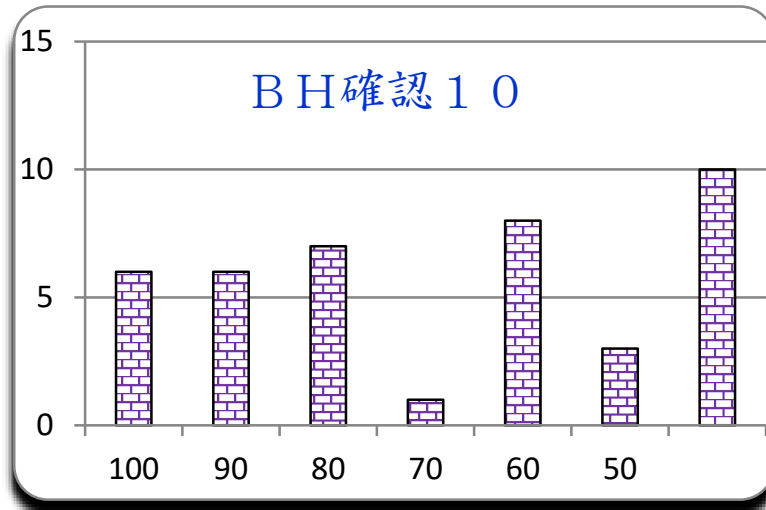

第 14 回
令和2年1月10日

参加者 41 名
平均 66.6
MAX 100
MIN 20
標準偏差 24.7

7000点満点

ランク	ネーム	得点	累積点	順位	備考
1	G o t M R	100	6520	1	
1	はな	100	6310	3	
1	ビッグマム	100	5860	10	
1	コヤリオ	100	5680	11	
1	空母	100	5670	12	
1	アルテオン	100	3970	35	
7	めろんぱん	90	6270	4	
7	でこぼん	90	6180	5	
7	ムロオカ	90	6010	8	
7	立体構成	90	5190	18	
7	弟者	90	4910	21	
7	えびマヨ	90	4850	23	
13	コロコロ	80	6490	2	
13	魚人	80	6170	6	
13	クンス	80	5640	13	
13	かがり	80	4870	22	
13	へのへの	80	4040	32	
13	ジス	80	3840	37	
13	北沢	80	3450	46	
20	ひよたん	70	5200	17	
21	ウェーブ	60	6030	7	
21	せきと	60	5980	9	
21	ちょん	60	5470	15	
21	こま	60	4820	24	
21	しみけん	60	4250	28	
21	無糖	60	3990	34	
21	WEST	60	3810	38	
21	もりと	60	3530	44	
29	スシコ	50	5410	16	
29	R I K O S	50	4040	32	