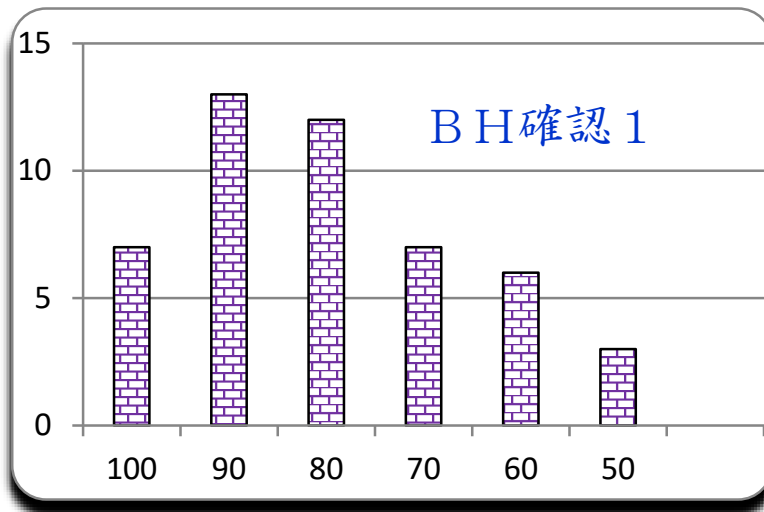

第 2 回
令和1年10月4日

参加者 48 名
平均 79.8
MAX 100
MIN 50
標準偏差 14.5

300点満点

ランク	ネーム	得点	累積点	順位	備考
1	せきと	100			
1	空母	100			
1	めろんぱん	100			
1	G o t M R	100			
1	ねこ	100			
1	コロコロ	100			
1	ウェーブ	100			
8	立体構成	90			
8	こま	90			
8	スシコ	90			
8	ジス	90			
8	さかたま	90			
8	ムロオカ	90			
8	トコス	90			
8	でこぼん	90			
8	ビッグマム	90			
8	かがり	90			
8	コレキヨ	90			
8	うえ	90			
8	魚人	90			
21	はな	80			
21	クンス	80			
21	WEST	80			
21	ちゃん	80			
21	アルテオン	80			
21	ランディー	80			
21	コヤリオ	80			
21	モロコシ	80			
21	AN89	80			
21	R I K O S	80			