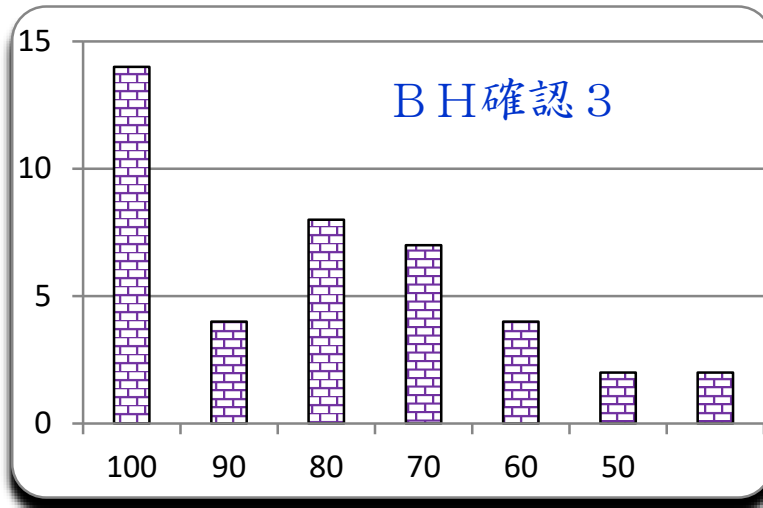

## 第 4 回

令和1年10月18日

参加者 41 名

平均 80.7

MAX 100

MIN 40

標準偏差 18.2

900点満点

ランク	ネーム	得点	累積点	順位	備考
1	G o t M R	100	900	1	
1	コロコロ	100	900	1	
1	空母	100	870	3	
1	こま	100	870	3	
1	めろんぱん	100	870	3	
1	スシコ	100	870	3	
1	魚人	100	870	3	
1	立体構成	100	840	9	
1	ビッグママ	100	840	9	
1	さかたま	100	810	12	
1	ムロオカ	100	810	12	
1	はな	100	780	16	
1	カルピス	100	720	23	
1	えびマヨ	100	690	26	
15	ウェーブ	90	870	3	
15	ねこ	90	840	9	
15	でこぼん	90	810	12	
15	ひよたん	90	720	23	
19	ジス	80	780	16	
19	A N 8 9	80	780	16	
19	ちゃん	80	750	19	
19	コヤリオ	80	750	19	
19	弟者	80	750	19	
19	うえ	80	750	19	
19	W E S T	80	660	29	
19	ぷち	80	630	32	
27	せきと	70	810	12	
27	もよもと	70	690	26	
27	クンス	70	690	26	
27	モロコシ	70	660	29	