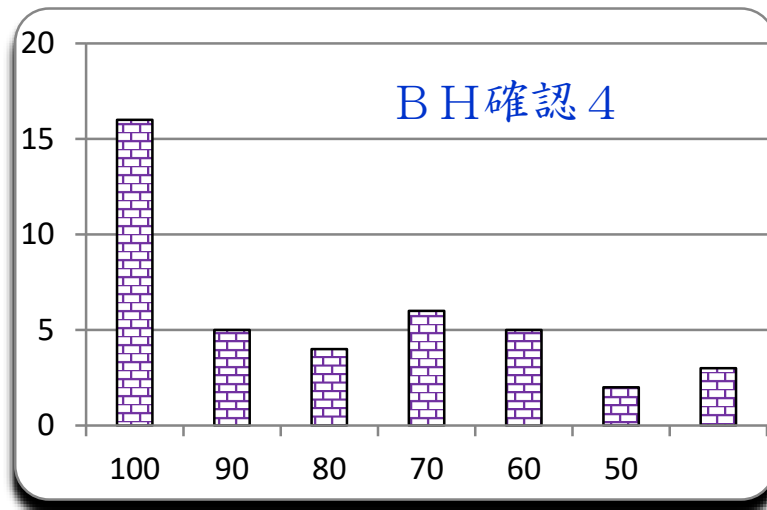

第 6 回
令和1年11月1日

参加者 41 名
平均 80.0
MAX 100
MIN 30
標準偏差 21.7

2200点満点

ランク	ネーム	得点	累積点	順位	備考
1	G o t M R	100	2140	1	
1	コロコロ	100	2140	1	
1	めろんぱん	100	2110	3	
1	ウェーブ	100	2110	3	
1	魚人	100	2110	3	
1	はな	100	2080	6	
1	空母	100	2050	8	
1	ムロオカ	100	2050	8	
1	コヤリオ	100	1990	12	
1	ねこ	100	1960	13	
1	ビッグママ	100	1900	14	
1	こま	100	1810	19	
1	さかたま	100	1810	19	
1	ちゃん	100	1690	23	
1	無糖	100	1660	24	
1	ペーちゃん	100	1420	34	
17	スシコ	90	2080	6	
17	せきと	90	2020	10	
17	でこぼん	90	2020	10	
17	クンス	90	1840	17	
17	A N 8 9	90	1750	21	
22	ぶち	80	1870	15	
22	コレキヨ	80	1720	22	
22	かがり	80	1660	24	
22	えびマヨ	80	1570	28	
26	ひよたん	70	1870	15	
26	ジス	70	1630	26	
26	カルピス	70	1450	32	
26	しみけん	70	1360	37	
26	R I K O S	70	1210	40	

ランク	ネーム	得点	累積点	順位	備考						
26	へのへの	70	1210	40							
32	モロコシ	60	1600	27							
32	WEST	60	1420	34							
32	DO	60	1270	38							
32	トコス	60	1270	38							
32	トランクス	60	850	45							
37	暇人	50	1480	30							
37	裸出歯鼠	50	1450	32							
39	弟者	30	1540	29							
39	うえ	30	1480	30							
39	北沢	30	660	46							
問		1	2	3	4	5	6	7	8	9	10
正解		3	4	3	2	1	2	3	5	3	4
正解率		85%	71%	93%	63%	76%	76%	85%	85%	88%	78%
肢1		1	6	1	2	31	2	2		1	3
肢2		2	3		26	5	31	1	6	2	1
肢3		35	2	38	3	3	3	35		36	1
肢4		1	29		3	2	1	1		2	32
肢5		2	1	2	7		4	2	35		4