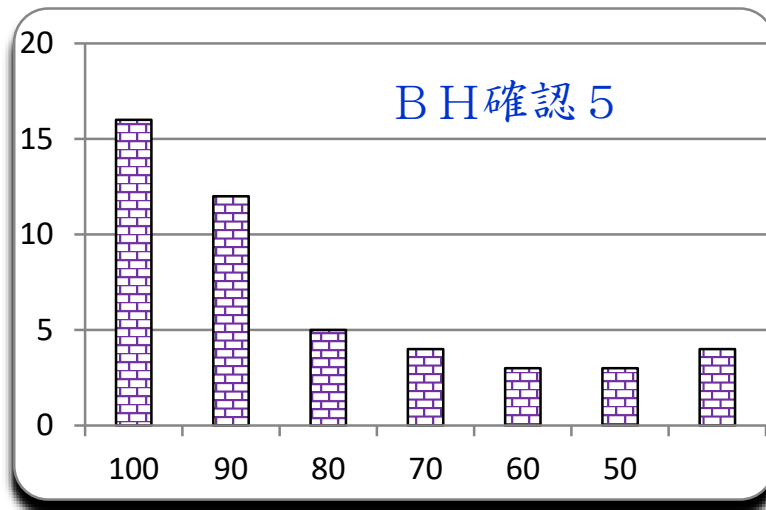

第 7 回  
令和1年11月8日

参加者 47 名  
平均 81.5  
MAX 100  
MIN 20  
標準偏差 21.0

2500点満点

ランク	ネーム	得点	累積点	順位	備考
1	G o t M R	100	2440	1	
1	コロコロ	100	2440	1	
1	めろんぱん	100	2410	3	
1	ウェーブ	100	2410	3	
1	魚人	100	2410	3	
1	はな	100	2380	6	
1	空母	100	2350	7	
1	ムロオカ	100	2350	7	
1	せきと	100	2320	10	
1	コヤリオ	100	2290	11	
1	ビッグママ	100	2200	14	
1	ひよたん	100	2170	15	
1	立体構成	100	2140	16	
1	さかたま	100	2110	17	
1	コレキヨ	100	2020	20	
1	えびマヨ	100	1870	25	
17	スシコ	90	2350	7	
17	でこぼん	90	2290	11	
17	ねこ	90	2230	13	
17	クンス	90	2110	17	
17	A N 8 9	90	2020	20	
17	無糖	90	1930	22	
17	ジス	90	1900	24	
17	カルピス	90	1720	30	
17	W E S T	90	1690	31	
17	ペーチャる	90	1690	31	
17	R I K O S	90	1480	39	
17	アルテオン	90	720	47	
29	ちょん	80	1930	22	
29	モロコシ	80	1840	26	

ランク	ネーム	得点	累積点	順位	備考						
29	しみけん	80	1600	34							
29	トコス	80	1510	37							
29	へのへの	80	1450	40							
34	ぷち	70	2080	19							
34	弟者	70	1750	29							
34	もよもと	70	1600	34							
34	ランディー	70	1150	44							
38	うえ	60	1660	33							
38	DO	60	1450	40							
38	ポーボボ	60	1210	43							
41	かがり	50	1810	27							
41	トランクス	50	1000	45							
41	北沢	50	810	46							
44	暇人	40	1600	34							
44	もりと	40	1270	42							
44	ハル	40	330	48							
47	裸出歯鼠	20	1510	37							
問		1	2	3	4	5	6	7	8	9	10
正解		5	4	5	3	4	1	3	4	3	2
正解率		66%	96%	83%	91%	72%	94%	64%	77%	98%	74%
肢1		4		3		2	44				4
肢2		5			1		1	8	5	1	35
肢3		5	2	5	43	9		30	2	46	2
肢4		2	45		1	34	2	6	36		5
肢5		31		39	2	2		3	4		1