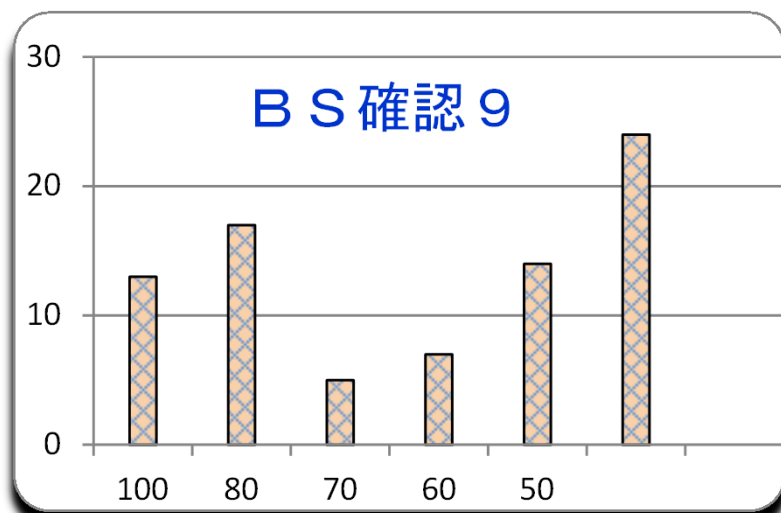

第 12 回
平成28年7月8日

参加者	81名
平均	60.4
MAX	100
MIN	
標準偏差	28.4

5,700 点満点

ランク	ネーム	得点	平均点	累積点	順位	内数
1	v o y	100	97	5610	1	1000
1	4 4 1 0	100	93	5520	2	1000
1	長月	100	89	4675	5	860
1	C O C O	100	86	4590	6	780
1	ロキ	100	76	4415	7	1000
1	ココア	100	77	4345	8	860
1	ゆーぴー	100	63	3935	15	940
1	みーちゃん	100	58	3875	17	700
1	あゆむ	100	64	3725	20	800
1	K O S S Y	100	53	3700	21	960
1	へチマ	100	58	3555	23	980
1	おふみ	100	52	2610	56	300
1	M A S S Y	100	50	2370	67	420
14	ジロウ	85	72	4935	3	1000
14	Y 7 7 7	85	73	4780	4	1000
14	ゆーせー	85	71	4265	10	360
14	m y u u	85	73	4165	11	900
14	海豹	85	55	3985	13	1000
14	P C X	85	59	3505	26	700
14	がし	85	66	3485	29	800
14	ゆう	85	60	3480	30	960
14	みはじ	85	60	3360	31	720
14	まりも	85	60	3260	35	620
14	アド	85	44	3240	37	640
14	ヒズ	85	51	2865	45	600
14	うぬに	85	50	2770	47	620
14	アヤセ	85	45	2115	74	
28	ぼたぼた	80	62	4000	12	920
28	ふとん	80	64	3940	14	800
28	7 2	80	64	3785	19	660
31	すみちゃん	70	41	3295	34	1000