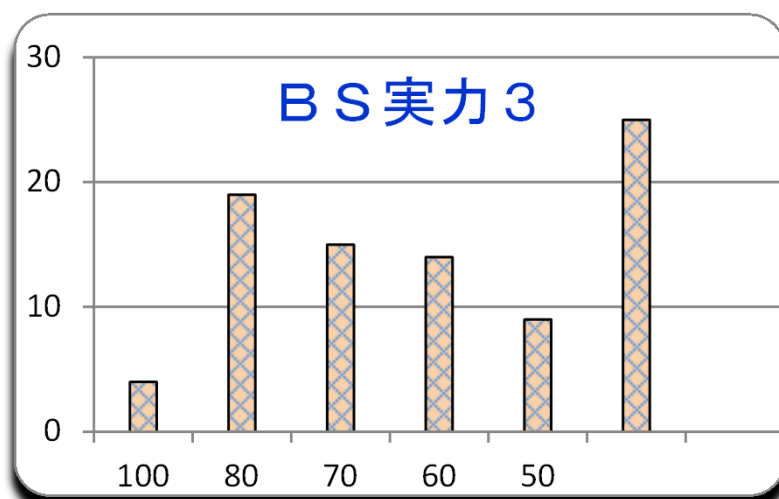

第 14 回  
平成28年7月22日

参加者	86名
平均	59.3
MAX	100
MIN	20
標準偏差	21.2

7,000 点満点

ランク	ネーム	得点	平均点	累積点	順位	内点
1	v o y	100	97	6910	1	1000
1	4 4 1 0	100	94	6820	2	1000
1	ジロウ	100	72	6145	3	1000
1	自然薯	100	73	5175	12	1000
5	7 2	90	66	5080	14	800
5	P C X	90	61	4895	16	980
5	ぼたぼた	90	65	4795	19	560
8	Y 7 7 7	80	76	5880	4	1000
8	長月	80	89	5870	5	1000
8	C O C O	80	87	5830	6	920
8	ゆーせー	80	74	5705	7	700
8	ロキ	80	78	5515	8	1000
8	レオ畑中	80	68	5440	9	1000
8	ふとん	80	68	5240	11	1000
8	ゆーぴー	80	65	5030	15	980
8	みーちゃん	80	60	4885	18	700
8	がし	80	70	4785	20	1000
8	ホッシー	80	55	4750	21	800
8	ゆう	80	64	4580	26	960
8	アド	80	47	4370	29	760
8	へチマ	80	53	4355	30	980
8	ジョー	80	46	4265	32	800
8	ななせまる	80	49	3475	55	420
24	m y u u	70	76	5165	13	900
24	海豹	70	57	4895	16	1000
24	ちばけんま	70	55	4750	21	1000
24	あゆむ	70	66	4680	23	800
24	K O S S Y	70	56	4640	25	960
24	なう	70	47	4270	31	960
24	まりも	70	64	4240	33	600
24	ヒズ	70	56	3865	38	600
24	ウエサカ	70	55	3775	41	840