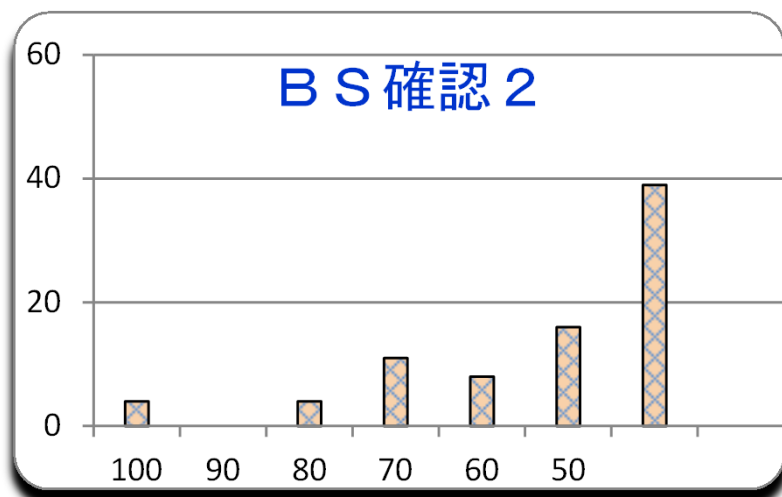

第 3 回
平成28年5月6日

参加者	85 名
平均	46.2
MAX	100
MIN	
標準偏差	24.2

600 点満点

ランク	ネーム	得点	平均点	累積点	順位
1	v o y	100	100	600	1
1	ジロウ	100	93	555	2
1	長月	100	85	510	4
1	ロキ	100	73	435	11
5	Y 7 7 7	85	93	555	2
5	C O C O	85	78	465	7
5	ゆーせー	85	50	300	30
8	ココア	80	83	495	5
9	4 4 1 0	70	78	465	7
9	ぼたぼた	70	70	420	13
9	ショウジ	70	63	375	16
9	P C X	70	53	315	25
9	うぬに	70	53	315	25
9	がし	70	53	315	25
9	ねんきん	70	53	315	25
9	バッテリー	70	50	300	30
9	ポルナレフ	70	35	210	47
9	としお	70	35	210	47
9	こうちゃん	70	35	210	47
20	自然薯	65	83	495	5
20	m y u u	65	75	450	9
20	おかび	65	73	435	11
20	海豹	65	68	405	14
20	あゆむ	65	65	390	15
20	はやてて	65	58	345	19
20	ホッシー	65	48	285	37
20	ポリ	65	40	240	43
28	アヤセ	55	45	270	39
29	みーちゃん	50	75	450	9
29	ふとん	50	60	360	17
29	アド	50	60	360	17
29	ジーク	50	58	345	19

ランク	ネーム	得点	平均点	累積点	順位
29	クロミ	50	58	345	19
29	おぎ	50	53	315	25
29	りふ	50	50	300	30
29	N A K A	50	50	300	30
29	まりも	50	43	255	40
29	ジャッジ	50	40	240	43
29	すみちゃん	50	35	210	47
29	やまちゃん	50	33	195	57
29	みはじ	50	33	195	57
29	たー	50	25	150	67
29	ハッシー	50	25	150	67
44	パイナップ	45	55	330	24
44	M a x	45	30	180	64
44	たちばな	45	23	135	73
44	まーぼ	45	23	135	73
48	ちばけんま	40	28	165	65
49	72	35	50	300	30
49	K O S S Y	35	50	300	30
49	ヒズ	35	43	255	40
49	m o s h i	35	38	225	46
49	わーミー	35	35	210	47
49	S R	35	35	210	47
49	スポット	35	33	195	57
49	ふくとも	35	25	150	67
57	たまごん	30	58	345	19
57	レオ畑中	30	58	345	19
57	ウエサカ	30	50	300	30
57	ぺんぎん	30	48	285	37
57	おわへい	30	43	255	40
57	もっちゃん	30	40	240	43
57	リョウ	30	33	195	57
57	まさと	30	33	195	57
57	あーちゃん	30	33	195	57
57	まこ	30	23	135	73
57	りょうた	30	23	135	73
57	Y U K I	30	23	135	73
69	ゆう	20	35	210	47
69	ジョー	20	35	210	47
69	カミシゲ	20	28	165	65
69	メガネ太郎	20	25	150	67
69	ムーン	20	20	120	78
69	おふみ	20	18	105	79
75	ままま	15	35	210	47
75	ゆーピー	15	35	210	47
75	カッキー	15	25	150	67
75	タムラハル	15	15	90	80