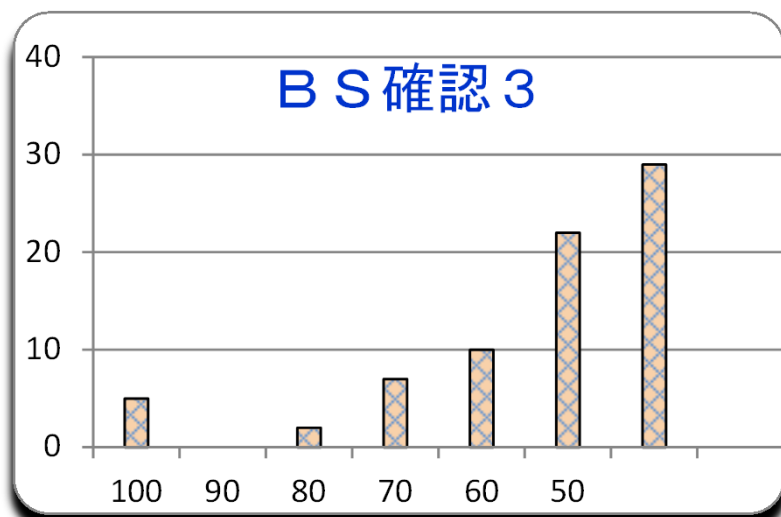

第4回
平成28年5月13日

参加者	84名
平均	44.3
MAX	100
MIN	
標準偏差	26.3

900点満点

ランク	ネーム	得点	平均点	累積点	順位
1	v o y	100	100	900	1
1	4 4 1 0	100	85	765	2
1	ふとん	100	73	660	9
1	レオ畑中	100	72	645	10
1	まこ	100	48	435	30
6	C O C O	85	80	720	4
6	m y u u	85	78	705	5
8	あゆむ	70	67	600	11
8	アド	70	63	570	14
8	ねんきん	70	58	525	18
8	ジャッジ	70	50	450	25
8	まさと	70	45	405	36
8	なかた	70	40	360	46
8	たちばな	70	38	345	48
15	ジロウ	65	83	750	3
15	長月	65	78	705	5
15	ココア	65	77	690	7
15	自然薯	65	77	690	7
15	クロミ	65	60	540	17
15	おぎ	65	57	510	19
15	P C X	65	57	510	19
15	まりも	65	50	450	25
15	ポルナレフ	65	45	405	36
15	ジョー	65	45	405	36
25	はやてて	55	57	510	19
25	わーみー	55	42	375	44
25	まーぼ	55	33	300	56
25	さちこ	55	23	210	74
29	みーちゃん	50	67	600	11
29	海豹	50	62	555	16
29	ぼたぼた	50	57	510	19

ランク	ネーム	得点	平均点	累積点	順位
29	たまごん	50	55	495	23
29	うぬに	50	52	465	24
29	72	50	50	450	25
29	K O S S Y	50	50	450	25
29	N A K A	50	50	450	25
29	ぺんぎん	50	48	435	30
29	アヤセ	50	47	420	34
29	おわへい	50	45	405	36
29	ポリ	50	43	390	43
29	ままま	50	40	360	46
29	はんぺん	50	38	345	48
29	リョウ	50	38	345	48
29	H i	50	38	345	48
29	M a x	50	37	330	52
29	おふみ	50	28	255	64
47	おかび	45	63	570	14
47	やまちゃん	45	37	330	52
49	ハッシー	40	30	270	61
50	りふ	35	45	405	36
50	ウエサカ	35	45	405	36
50	ゆーせー	35	45	405	36
50	こうちゃん	35	35	315	55
50	カミシゲ	35	30	270	61
50	ユーカー	35	28	255	64
50	タムラハル	35	22	195	76
50	ゆめぴりか	35	17	150	81
58	ジーク	30	48	435	30
58	あーちゃん	30	32	285	59
58	たー	30	27	240	69
58	カッキー	30	27	240	69
58	りょうた	30	25	225	72
58	なう	30	17	150	81
64	がし	20	42	375	44
64	としお	20	30	270	61
64	M A S S Y	20	17	150	81
64	ななせまる	20	13	120	86
68	Y777	15	67	600	11
68	ショウジ	15	47	420	34
68	ヒズ	15	33	300	56
68	ゆう	15	28	255	64
68	すみちゃん	15	28	255	64
68	ゆーぴー	15	28	255	64
68	メガネ太郎	15	22	195	76
68	あしゅ	15	10	90	88
76	ホッシー		32	285	59
76	もっちゃん		27	240	69