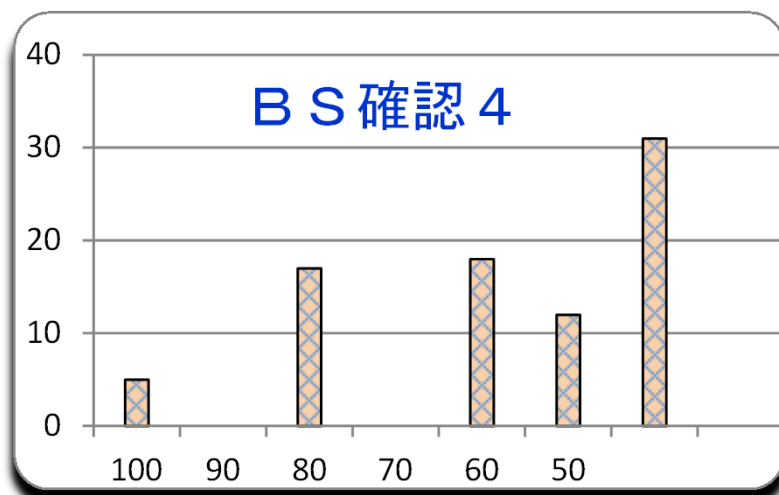

第 6 回
平成28年5月27日

| | |
|------|------|
| 参加者 | 83 名 |
| 平均 | 56.3 |
| MAX | 100 |
| MIN | 15 |
| 標準偏差 | 22.7 |

2,200 点満点

| ランク | ネーム | 得点 | 平均点 | 累積点 | 順位 | 保留点 |
|-----|-----------|-----|-----|------|----|-----|
| 1 | v o y | 100 | 100 | 2200 | 1 | 600 |
| 1 | 4 4 1 0 | 100 | 89 | 2065 | 2 | 400 |
| 1 | m y u u | 100 | 84 | 1705 | 5 | |
| 1 | 長月 | 100 | 84 | 1705 | 5 | |
| 1 | ココア | 100 | 83 | 1690 | 7 | 200 |
| 6 | あゆむ | 85 | 71 | 1555 | 11 | 400 |
| 6 | 7 2 | 85 | 59 | 1405 | 15 | |
| 6 | ゆう | 85 | 43 | 1010 | 45 | 180 |
| 6 | M A S S Y | 85 | 34 | 605 | 80 | |
| 10 | みーちゃん | 80 | 70 | 1640 | 9 | 200 |
| 10 | ジョー | 80 | 54 | 1345 | 18 | 400 |
| 10 | クロミ | 80 | 65 | 1280 | 21 | 200 |
| 10 | M a x | 80 | 48 | 1270 | 22 | |
| 10 | わーみー | 80 | 51 | 1215 | 25 | |
| 10 | まりも | 80 | 58 | 1090 | 36 | 40 |
| 10 | ねんきん | 80 | 64 | 1065 | 39 | |
| 10 | おかび | 80 | 68 | 1010 | 45 | 40 |
| 10 | ショウジ | 80 | 55 | 860 | 57 | |
| 10 | ウエサカ | 80 | 54 | 845 | 58 | |
| 10 | がし | 80 | 51 | 815 | 61 | 40 |
| 10 | ななせまる | 80 | 30 | 760 | 68 | |
| 10 | N A K A | 80 | 45 | 540 | 84 | 400 |
| 23 | ゆーせー | 65 | 50 | 1600 | 10 | |
| 23 | 海豹 | 65 | 63 | 1550 | 12 | 400 |
| 23 | ロキ | 65 | 70 | 1330 | 19 | |
| 23 | ぼたぼた | 65 | 59 | 1205 | 26 | |
| 23 | うぬに | 65 | 55 | 1160 | 27 | |
| 23 | ゆーぴー | 65 | 38 | 1150 | 29 | |
| 23 | K O S S Y | 65 | 54 | 1145 | 31 | |
| 23 | はやてて | 65 | 59 | 1105 | 33 | |
| 23 | まさと | 65 | 50 | 1100 | 34 | |
| 23 | おふみ | 65 | 38 | 950 | 49 | 200 |

中間発表修正

保留点説明：3分400点不備は40点；10式200点不備は減点