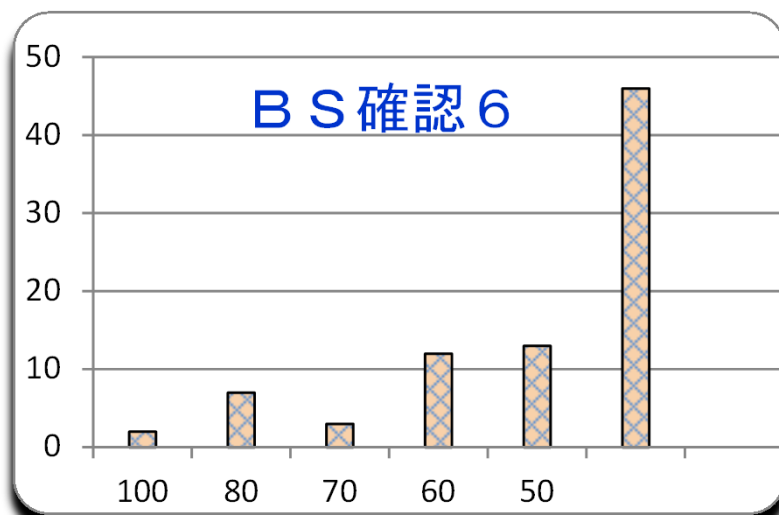

第 8 回
平成28年6月10日

参加者	89 名
平均	39.9
MAX	100
MIN	
標準偏差	25.4

2,800 点満点

ランク	ネーム	得点	平均点	累積点	順位	保留点
1	長月	100	84	2215	5	
1	ちばけんま	100	39	1405	29	800
3	4 4 1 0	85	90	2620	2	800
3	C O C O	85	78	2210	6	200
3	ジョー	85	50	1600	17	800
3	ポルナレフ	85	53	1560	21	1000
3	へチマ	85	38	875	76	180
8	自然薯	80	76	2365	3	1000
8	S R	80	38	1090	58	
10	v o y	70	95	2710	1	1000
10	としお	70	38	1190	45	400
10	ヒズ	70	39	1005	64	
13	ゆーせー	65	58	2050	7	
13	レオ畑中	65	63	1940	11	400
13	ロキ	65	68	1720	14	400
13	ゆーぴー	65	49	1585	19	40
13	まりも	65	56	1405	29	40
13	ゆめぴりか	65	38	1375	33	
13	がし	65	57	1220	42	440
13	カミシゲ	65	32	1070	59	
13	m o s h i	65	28	1010	63	
13	N A K A	65	55	990	66	800
23	Y 7 7 7	60	68	2030	9	1000
23	みはじ	60	49	1235	39	
25	7 2	55	54	1675	15	80
25	ななせまる	55	29	925	72	
27	ジロウ	50	68	2230	4	800
27	あゆむ	50	67	1900	12	800
27	わーみー	50	54	1575	20	
27	ぼたぼた	50	53	1445	27	
27	おわへい	50	50	1400	31	800

ランク	ネーム	得点	平均点	累積点	順位	保留点
27	ゆう	50	43	1265	36	580
27	ウエサカ	50	53	1145	50	
27	なう	50	33	1100	54	200
27	カッキー	50	35	930	71	
27	M A S S Y	50	39	905	73	
27	ふくとも	50	29	825	79	400
38	ココア	45	74	2035	8	200
38	タムラハル	45	40	1020	62	400
40	m y u u	35	73	2005	10	
40	バッター	35	53	1195	44	
40	アヤセ	35	37	1060	61	
40	スポット	35	31	955	69	
40	ユーキー	35	29	835	78	
40	あしゅ	35	18	730	85	800
40	パイナップ	35	42	630	87	
40	メガネ太郎	35	25	550	89	
40	えりはん	35	13	150	92	
49	海豹	30	47	1640	16	800
49	ふとん	30	55	1590	18	400
49	M a x	30	45	1510	23	
49	クロミ	30	51	1415	28	200
49	まさと	30	43	1280	35	400
49	うぬに	30	42	1250	37	
49	たちばな	30	38	1190	45	
49	こうちゃん	30	33	1100	54	400
49	リョウ	30	38	975	68	
49	さちこ	30	28	595	88	
49	雨男	30	19	325	90	
49	ナナシ	30	16	195	91	
61	まこ	20	49	1185	47	400
61	なかた	20	43	1065	60	
61	りふ	20	33	800	81	400
64	P C X	15	48	1555	22	
64	おぎ	15	39	1505	24	
64	ジーク	15	43	1465	25	400
64	アド	15	42	1450	26	40
64	ホッシー	15	38	1390	32	400
64	ままま	15	36	1345	34	
64	たまごん	15	41	1235	39	
64	ポリ	15	29	1225	41	
64	ねんきん	15	48	1155	48	
64	はやてて	15	42	1150	49	
64	おかび	15	53	1145	50	40
64	すみちゃん	15	29	1125	52	400
64	おふみ	15	33	1100	54	200
64	ハッシー	15	23	1005	64	