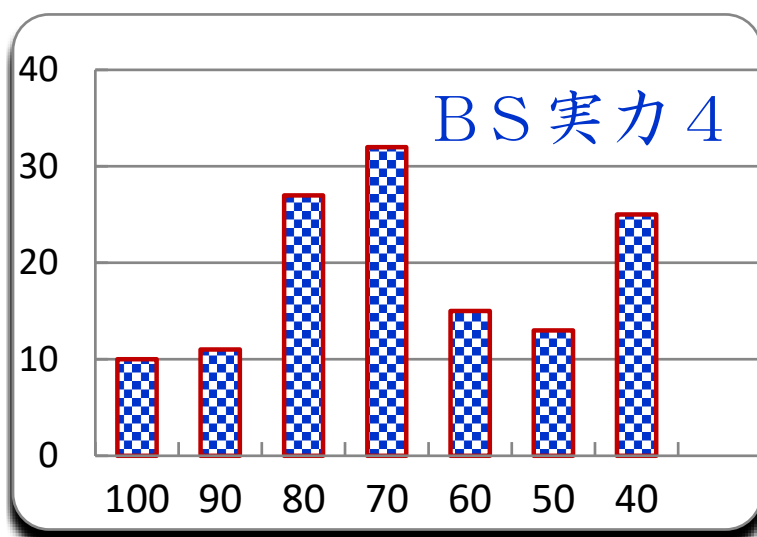

第 14 回
令和元年7月19日

参加者 133 名
平均 69
MAX 100
MIN 16

更新:7月26日

7,000 点満点

ランク	ネーム	得点	課題	累積点	順位	備考
1	ベイル	100	285	6865	1	
1	TAKU	100	270	6370	2	
1	ノブヒコ	100	300	6340	3	
1	ビビンバ	100	120	6040	5	
1	Xa	100	285	5845	7	
1	大文字焼子	100	255	5815	9	
1	ぷっぷか	100	240	5710	11	
1	なつめぐ	100	285	5635	13	
1	うーたん	100	240	5590	14	
1	マイケル	100	210	4260	66	
11	半次郎	94	300	6250	4	
11	ものもらい	94	270	5860	6	
11	大吟醸	94	300	5740	10	
11	ころん	94	285	5245	25	
11	茶渡	94	285	4735	40	
11	うるちまい	94	90	4540	50	
11	未来くん	94		4390	56	
11	めだまやき	94	195	4345	59	
11	キウイ21	94		4000	78	
11	ノビツキ	94	210	3910	82	
11	あきら5	94		3130	109	
22	空母	88	300	5830	8	
22	ティグアン	88	300	5470	18	
22	keith	88	285	5155	26	
22	よし	88	75	5125	27	
22	むら	88		4900	33	
22	pokka	88	300	4720	41	
22	いけまる	88	255	4435	52	

ランク	ネーム	得点	課題	累積点	順位	備考
22	S D C	88		4120	74	
30	シバちゃん	82	300	5710	11	
30	おひさま	82	300	5560	15	m
30	k e y	82	240	5560	15	
30	y O 2	82	300	5500	17	
30	林檎	82	300	5470	18	
30	いも	82	225	5305	23	
30	t a 1 1 1	82	165	5275	24	
30	J Y H X	82	285	5125	27	
30	a z r i a	82	300	5110	29	
30	夏みかん	82	270	4870	34	
30	モンチ	82	135	4645	46	
30	くろ	82	300	4300	63	
30	Jキャノン	82		4210	70	
30	ぷーもん	82	300	4150	72	
30	かまくら	82	135	4045	76	
30	のこまる	82	300	4000	78	
30	わんわんお	82	270	3670	92	
30	フラッシュ	82	255	3595	95	
30	E M	82	225	3595	95	
49	コナン	76	285	5335	21	
49	青キジ	76	300	5320	22	
49	飛躍鱒計算	76	30	5050	30	m
49	ブランゴ	76	240	5020	31	
49	おー	76	240	4810	37	
49	スシコ	76	300	4750	38	
49	おかゆ	76	165	4615	47	
49	H S K N	76	240	4450	51	
49	星樹	76	300	4420	54	
49	あー	76	45	3895	84	
49	ポチ	76	165	3835	86	
60	ワタリ	70	300	5470	18	
60	M a m k	70	300	4960	32	
60	エメラルド	70		4720	41	
60	ほろけう	70	180	4690	43	
60	ぺーちゃん	70	180	4660	44	
60	かずのこ	70	270	4660	44	
60	シバチャ	70	150	4600	49	
60	バズ	70		4420	54	
60	スアレス	70	150	4390	56	