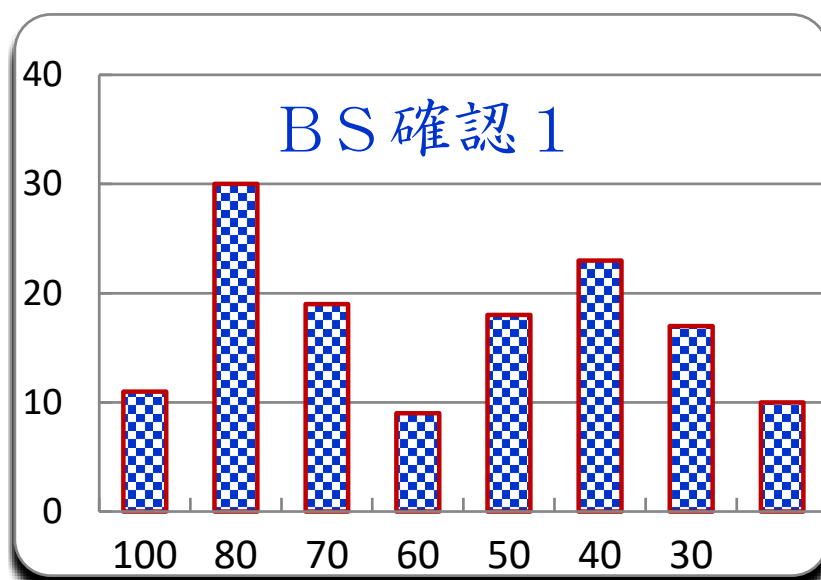

第 2 回

平成31年4月19日

参加者 137 名

平均 58

MAX 100

MIN 10

標準偏差 24.7

300 点満点

ランク	ネーム	得点	平均	累積点	順位	備考
1	飛躍鱒計算	100	100	300	1	
1	ほろけう	100	100	300	1	
1	ベイル	100	100	300	1	
1	ノブヒコ	100	100	300	1	
1	シバチャ	100	100	300	1	
1	うーたん	100	100	300	1	
1	y 0 2	100	100	300	1	
1	t a 1 1 1	100	100	300	1	
1	k e y	100	100	300	1	
1	k e i t h	100	100	300	1	
1	Jキャノン	100	100	300	1	
12	大文字焼子	90	90	270	12	
12	青キジ	90	90	270	12	
12	空母	90	90	270	12	
12	黄猿	90	90	270	12	
12	ペーちゃん	90	90	270	12	
12	フラッシュ	90	90	270	12	
12	なつめぐ	90	90	270	12	
12	ティグアン	90	90	270	12	
12	コナン	90	90	270	12	
12	エメラルド	90	90	270	12	
12	ウエ	90	90	270	12	
12	X a	90	90	270	12	
24	林檎	80	80	240	24	
24	弟者	80	80	240	24	
24	大吟醸	80	70	210	42	
24	成美	80	80	240	24	