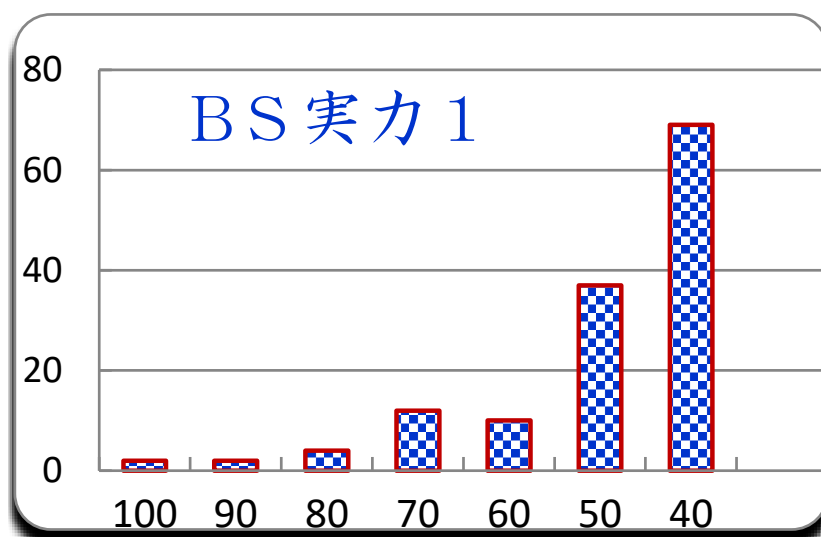

第 5 回

令和元年5月17日

参加者 136 名

平均 51

MAX 100

MIN 16

1,900 点満点

ランク	ネーム	得点	平均	累積点	順位	備考
1	ベイル	100	97	1870	1	
1	おひさま	100	73	1660	4	
3	TAKU	94	80	1660	4	
3	ステハゲ	94	67	1540	8	
5	大文字焼子	88	90	1690	2	
5	空母	88	80	1600	6	
5	ビビンバ	88	73	1540	8	
8	ノブヒコ	82	97	1690	2	
9	azria	76	73	1420	16	
9	ものもらい	76	63	1330	25	
11	t a 1 1 1	70	97	1570	7	
11	y O 2	70	93	1540	8	
11	J Y H X	70	90	1510	11	
11	シバちゃん	70	87	1480	12	
11	大吟醸	70	83	1450	14	
11	ワタリ	70	80	1420	16	
11	ぷっぷか	70	77	1390	19	
11	S D C	70	43	1090	49	
11	p o k k a	70	40	1060	56	
11	わんわんお	70	20	880	81	
21	青キジ	64	93	1480	12	
21	半次郎	64	83	1390	19	
21	ティグアン	64	83	1390	19	
21	コナン	64	83	1390	19	
21	じゃすみん	64	73	1300	27	
21	よし	64	70	1270	29	
21	ブランゴ	64	67	1240	36	
21	バズ	64	50	1090	49	

ランク	ネーム	得点	平均	累積点	順位	備考
21	せっちゃん	64	50	1090	49	
21	おかゆ	64	75	1090	49	
31	Jキャノン	58	97	1450	14	
31	うーたん	58	93	1420	16	
31	飛躍鱒計算	58	90	1390	19	
31	ネギ	58	87	1360	24	
31	k e y	58	83	1330	25	
31	X a	58	80	1300	27	
31	ペーちゃん	58	77	1270	29	
31	k e i t h	58	77	1270	29	
31	メロンパン	58	67	1180	39	
31	ころん	58	63	1150	44	
31	くろ	58	60	1120	46	
31	M a m k	58	53	1060	56	
31	キウイ21	58	50	1030	59	
31	ちゃす	58	47	1000	63	
31	うるちまい	58	70	1000	63	
31	星樹	58	43	970	69	
31	マイケル	58	43	970	69	
31	とも	58	37	910	79	
31	マルちゃん	58	27	820	89	
50	黄猿	52	83	1270	29	
50	エメラルド	52	83	1270	29	
50	ウエ	52	83	1270	29	
50	林檎	52	80	1240	36	
50	ほろけう	52	77	1210	38	
50	かずのこ	52	73	1180	39	
50	K S K	52	73	1180	39	
50	D r e a m	52	60	1060	56	
50	プー	52	57	1030	59	
50	スアレス	52	53	1000	63	
50	タイ	52	50	970	69	
50	ぷりん	52	47	940	73	
50	くろしば	52	47	940	73	
50	かまくら	52	47	940	73	
50	未来くん	52	40	880	81	
50	スシコ	52	27	760	95	
50	ちーず	52	23	730	101	
68	シバチャ	46	90	1270	29	
68	茶渡	46	80	1180	39	