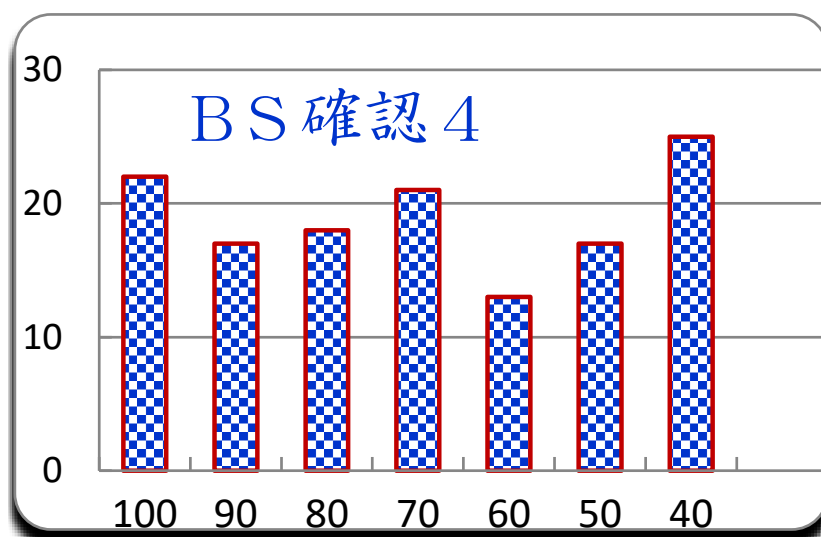

## 第 6 回

令和元年5月24日

参加者 133 名

平均 67

MAX 100

MIN 10

2,200 点満点

ランク	ネーム	得点	平均	累積点	順位	備考
1	ベイル	100	98	2170	1	
1	T A K U	100	85	1960	2	
1	空母	100	85	1900	5	
1	ビビンバ	100	80	1840	7	
1	y O 2	100	95	1840	7	
1	青キジ	100	95	1780	10	
1	シバちゃん	100	90	1780	10	
1	ワタリ	100	85	1720	13	
1	うーたん	100	95	1720	13	
1	半次郎	100	88	1690	15	
1	ネギ	100	90	1660	17	
1	ものもらい	100	73	1630	21	
1	じゃすみん	100	80	1600	24	
1	X a	100	85	1600	24	
1	K S K	100	80	1480	36	
1	バズ	100	63	1390	42	
1	なつめぐ	100	78	1390	42	
1	せっちゃん	100	63	1390	42	
1	D r e a m	100	70	1360	46	
1	むら	100	73	1330	52	
1	みぬ	100	63	1210	63	
1	むー	100	60	1180	68	
23	大文字焼子	90	90	1960	2	
23	ノブヒコ	90	95	1960	2	
23	t a 1 1 1	90	95	1840	7	
23	J Y H X	90	90	1780	10	
23	飛躍鱒計算	90	90	1660	17	
23	コナン	90	85	1660	17	

ランク	ネーム	得点	平均	累積点	順位	備考
23	k e y	90	85	1600	24	
23	ペーちゃん	90	80	1540	27	
23	シバチャ	90	90	1540	27	
23	エメラルド	90	85	1540	27	
23	ウエ	90	85	1540	27	
23	モンチ	90	83	1450	38	
23	かずのこ	90	78	1450	38	
23	オレンジ	90	75	1360	46	
23	弟者	90	80	1300	54	
23	マイケル	90	55	1240	60	
23	トゥワ	90	63	1090	79	
40	大吟醸	80	83	1690	15	
40	ティグアン	80	83	1630	21	
40	黄猿	80	83	1510	33	
40	よし	80	73	1510	33	
40	k e i t h	80	78	1510	33	
40	林檎	80	80	1480	36	
40	ほろけう	80	78	1450	38	
40	かわうそ	80	75	1360	46	
40	カピバラ	80	75	1360	46	
40	Jを継ぐ者	80	73	1330	52	
40	M a m k	80	60	1300	54	
40	プー	80	63	1270	59	
40	R I K O S	80	55	1120	76	
40	めだまやき	80	45	1000	88	
40	ポチ	80	53	910	98	
40	翔くん	80	45	880	102	
40	フラッシュ	80	45	760	111	
40	ノビツキ	80	38	730	115	
58	おひさま	70	73	1870	6	
58	Jキャノン	70	90	1660	17	
58	a z r i a	70	73	1630	21	
58	ブランゴ	70	68	1450	38	
58	メロンパン	70	68	1390	42	
58	ころん	70	65	1360	46	
58	おかゆ	70	73	1300	54	
58	兄者	70	68	1210	63	
58	うるちまい	70	70	1210	63	
58	A N 8 9	70	58	1210	63	
58	タイ	70	55	1180	68	