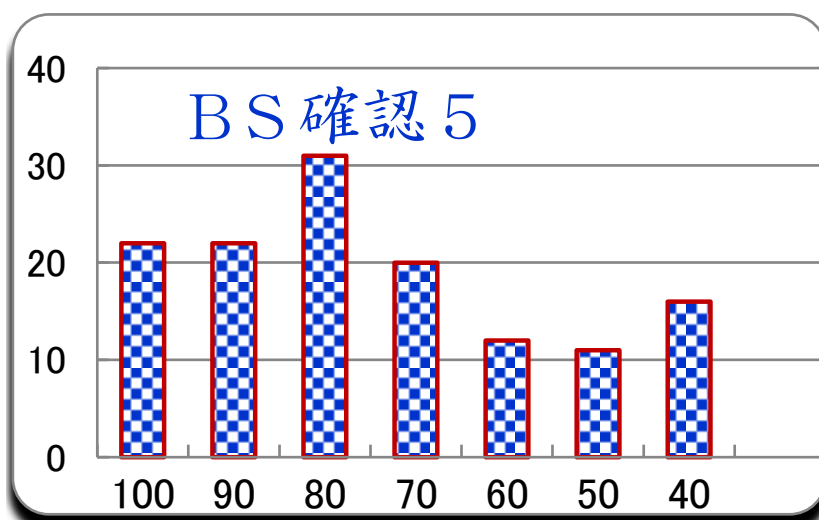

第 7 回

令和元年5月31日

参加者 134 名

平均 73

MAX 100

MIN 20

2,500 点満点

ランク	ネーム	得点	平均	累積点	順位	備考
1	ベイル	100	94	2410	1	
1	大文字焼子	100	92	2260	2	
1	T A K U	100	88	2260	2	
1	ビビンバ	100	84	2140	5	
1	y O 2	100	96	2140	5	
1	t a 1 1 1	100	96	2140	5	
1	J Y H X	100	92	2080	10	
1	半次郎	100	90	1990	13	
1	大吟醸	100	86	1990	13	
1	コナン	100	88	1960	15	
1	じゃすみん	100	84	1900	20	
1	X a	100	88	1900	20	
1	よし	100	82	1870	24	
1	ペーちゃん	100	84	1840	26	
1	ステハゲ	100	60	1840	26	
1	シバチャ	100	92	1840	26	
1	エメラルド	100	88	1840	26	
1	林檎	100	84	1780	33	
1	かわうそ	100	80	1660	41	
1	D r e a m	100	76	1660	41	
1	弟者	100	84	1600	47	
1	スシコ	100	36	1060	103	
23	ノブヒコ	90	94	2230	4	
23	おひさま	90	76	2140	5	
23	青キジ	90	94	2050	11	
23	シバちゃん	90	90	2050	11	
23	飛躍鱒計算	90	90	1930	17	
23	ネギ	90	90	1930	17	

ランク	ネーム	得点	平均	累積点	順位	備考
23	ティグアン	90	84	1900	20	
23	ウエ	90	86	1810	32	
23	メロンパン	90	72	1660	41	
23	バズ	90	68	1660	41	
23	むら	90	76	1600	47	
23	プー	90	68	1540	55	
23	p o k k a	90	54	1510	59	
23	むー	90	66	1450	63	
23	夏みかん	90	64	1420	66	
23	未来くん	90	56	1360	72	
23	のこまる	90	58	1330	75	
23	フランク	90	54	1270	83	
23	しゃる	90	56	1240	85	
23	くずっす	90	50	1210	86	
23	翔くん	90	54	1150	91	
23	いけまる	90	56	1120	98	
45	空母	80	84	2140	5	
45	うーたん	80	92	1960	15	
45	Jキャノン	80	88	1900	20	
45	ものもらい	80	74	1870	24	
45	k e y	80	84	1840	26	
45	ぷっぷか	80	72	1780	33	
45	k e i t h	80	78	1750	35	
45	K S K	80	80	1720	36	
45	モンチ	80	82	1690	38	
45	ほろけう	80	78	1690	38	
45	ブランゴ	80	70	1690	38	
45	なつめぐ	80	78	1630	46	
45	ころん	80	68	1600	47	
45	オレンジ	80	76	1600	47	
45	Jを継ぐ者	80	74	1570	51	
45	くろ	80	64	1540	55	
45	おかゆ	80	75	1540	55	
45	M a m k	80	64	1540	55	
45	マイケル	80	60	1480	60	
45	S D C	80	52	1480	60	
45	みぬ	80	66	1450	63	
45	キウイ21	80	58	1450	63	
45	タイ	80	60	1420	66	
45	いも	80	68	1420	66	