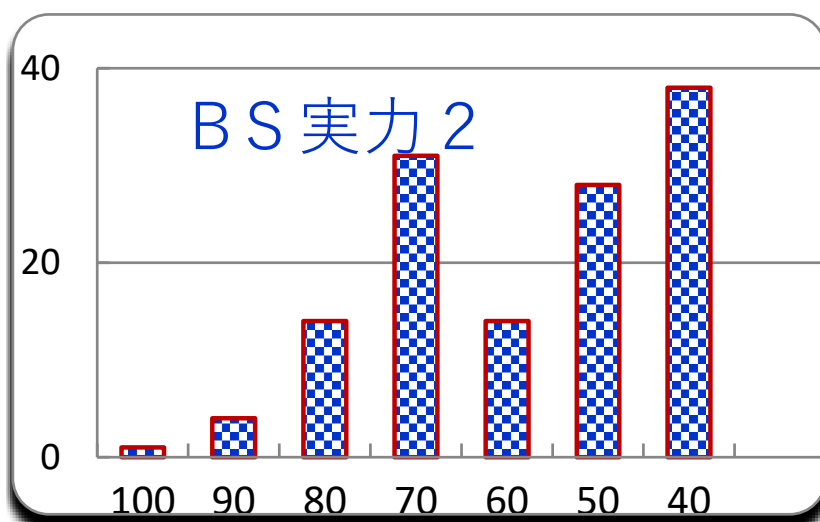

第 8 回

令和元年6月7日

参加者 130 名

平均 59

MAX 100

MIN 10

3,500 点満点

ランク	ネーム	得点	平均	累積点	順位	備考
1	ベイル	100	94	3410	1	
2	半次郎	94	90	2930	4	
2	ぷっぷか	94	72	2720	13	
2	Mamk	94	64	2480	33	
2	いも	94	68	2360	40	
6	ノブヒコ	88	94	3110	2	
6	key	88	84	2720	13	
6	メロンパン	88	72	2540	26	
6	スシコ	88	36	1940	69	
10	TAKU	82	88	3080	3	
10	大吟醸	82	86	2810	10	
10	ワタリ	82	82	2750	12	
10	ティグアン	82	84	2720	13	
10	Xa	82	88	2720	13	
10	林檎	82	84	2600	23	
10	ほろけう	82	78	2510	30	
10	翔くん	82	54	1970	66	
10	ぷりん	82	42	1970	66	
10	あー	82	30	1550	95	
20	空母	76	84	2900	5	
20	ビビンバ	76	84	2900	5	
20	おひさま	76	76	2900	5	
20	シバちゃん	76	90	2810	10	
20	コナン	76	88	2720	13	
20	飛躍鱒計算	76	90	2690	20	
20	ものもらい	76	74	2630	21	
20	ステハゲ	76	60	2600	23	
20	keith	76	78	2510	30	

ランク	ネーム	得点	平均	累積点	順位	備考
20	かわうそ	76	80	2420	35	
20	なつめぐ	76	78	2390	38	
20	むら	76	76	2360	40	
20	せっちゃん	76	62	2330	44	
20	おかゆ	76	75	2300	47	
20	ひまわり	76	52	1880	75	
20	ぷーもん	76	52	1820	82	
36	y02	70	96	2840	8	
36	よし	70	82	2570	25	
36	ペーちゃん	70	84	2540	26	
36	エメラルド	70	88	2540	26	
36	azria	70	72	2540	26	
36	ウエ	70	86	2510	30	
36	ブランゴ	70	70	2390	38	
36	ころん	70	68	2300	47	
36	むー	70	66	2150	52	
36	みぬ	70	66	2150	52	
36	ちやす	70	52	2060	59	
36	めだまやき	70	48	1880	75	
36	いけまる	70	56	1820	82	
36	アフロ	70	24	1460	104	
36	tkym	70	44	1360	115	
51	JYHX	64	92	2720	13	
51	KSK	64	80	2360	40	
51	モンチ	64	82	2330	44	
51	かずのこ	64	76	2300	47	
51	pokka	64	54	2150	52	
51	夏みかん	64	64	2060	59	
51	タイ	64	60	2060	59	
51	くろしば	64	54	1970	66	
51	かまくら	64	52	1940	69	
51	フランク	64	54	1910	72	
51	スアレス	64	50	1910	72	
51	こば	64	54	1790	87	
51	バーボン	64	35	1460	104	
51	SFKL	64	32	1400	110	
65	大文字焼子	58	92	2840	8	
65	tal11	58	96	2720	13	
65	青キジ	58	94	2630	21	
65	カピバラ	58	74	2150	52	