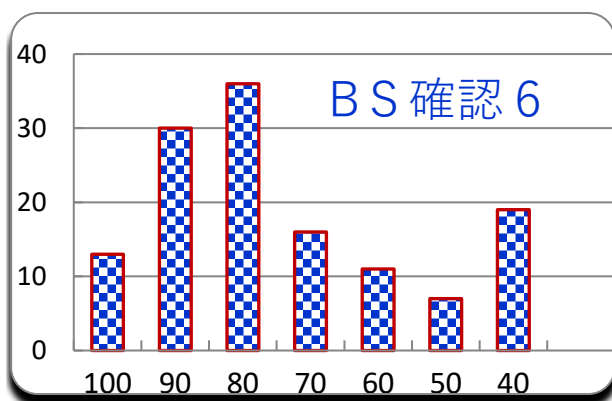

第 9 回

令和元年6月14日

参加者 132 名

平均 73

MAX 100

MIN 10

3,800 点満点

ランク	ネーム	得点	平均	累積点	順位	備考
1	ベイル	100	95	3710	1	
1	ノブヒコ	100	95	3410	2	
1	TAKU	100	90	3380	3	
1	半次郎	100	92	3230	4	
1	ビビンバ	100	87	3200	5	
1	大文字焼子	100	93	3140	8	
1	y02	100	97	3140	8	
1	シバちゃん	100	92	3110	10	
1	Xa	100	90	3020	11	
1	ステハゲ	100	67	2900	21	
1	カピバラ	100	78	2450	50	
1	ポチ	100	65	1850	91	
1	マイケル	100	67	1780	95	
14	空母	90	85	3170	6	
14	おひさま	90	78	3170	6	
14	ワタリ	90	83	3020	11	
14	ぷっぷか	90	75	2990	14	
14	コナン	90	88	2990	14	
14	ta111	90	95	2990	14	
14	key	90	85	2990	14	
14	飛躍鱒計算	90	90	2960	18	
14	ものもらい	90	77	2900	21	
14	林檎	90	85	2870	23	
14	エメラルド	90	88	2810	25	
14	ウエ	90	87	2780	27	
14	keith	90	80	2780	27	
14	うーたん	90	92	2750	30	
14	ブランゴ	90	73	2660	34	

ランク	ネーム	得点	平均	累積点	順位	備考
14	シバチャ	90	92	2630	38	
14	モンチ	90	83	2600	40	
14	せっちゃん	90	67	2600	40	
14	ころん	90	72	2570	46	
14	かずのこ	90	78	2570	46	
14	おかゆ	90	78	2570	46	
14	弟者	90	85	2390	52	
14	プー	90	72	2270	62	
14	うるちまい	90	72	2240	63	
14	星樹	90	57	2180	68	
14	成美	90	63	2120	72	
14	SDC	90	58	2090	76	
14	RIKOS	90	65	2090	76	
14	hito	90	67	1880	89	
14	紙魚	90	43	1520	112	
44	ティグアン	80	83	2960	18	
44	JYHX	80	90	2960	18	
44	よし	80	82	2810	25	
44	ペーちゃん	80	83	2780	27	
44	ほろけう	80	78	2750	30	
44	Mamk	80	67	2720	33	
44	じゃすみん	80	83	2660	34	
44	かわうそ	80	80	2660	34	
44	Jキャン	80	87	2660	34	
44	むら	80	77	2600	40	
44	いも	80	70	2600	40	
44	KSK	80	80	2600	40	
44	バズ	80	70	2420	51	
44	むー	80	68	2390	52	
44	pokka	80	58	2390	52	
44	Jを継ぐ者	80	75	2390	52	
44	夏みかん	80	67	2300	58	
44	ちやす	80	57	2300	58	
44	タイ	80	63	2300	58	
44	オレンジ	80	77	2300	58	
44	HSKN	80	70	2240	63	
44	翔くん	80	58	2210	65	
44	スシコ	80	43	2180	68	
44	AN89	80	63	2180	68	
44	スアレ	80	55	2150	71	