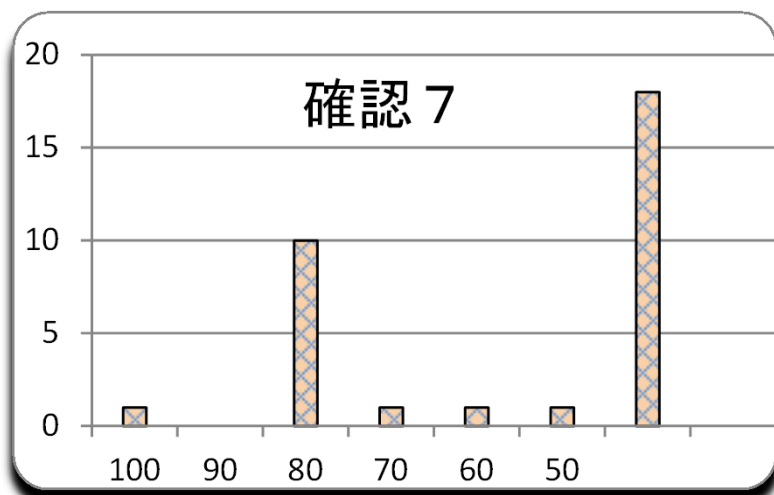

第 10 回  
実施：H26/11/28

参加者	33 名
平均	47.4
MAX	100
MIN	0
標準偏差	32.2

4,100 点満点

ランク	ネーム	得点	平均点	累積点	順位
1	STS	100	98	4055	1
1	LMN	100	96	4010	2
1	はやけ	100	94	3915	3
1	ABCDE	100	88	3795	5
1	ぱっぱか	100	85	3785	6
1	三明	100	90	3740	7
1	のり	100	85	3735	8
1	らんらん	100	88	3545	11
1	エルシャラ	100	74	2935	16
10	TMR	90	89	3725	9
11	KT	85	87	3580	10
11	ハル	85	79	3500	12
13	PHOTO	70	86	3815	4
14	社長	65	75	2300	23
15	古澤さん	55	66	2995	14
16	マサ	50	34	2170	27
17	グルド	45	78	2660	20
18	7010	40	39	1660	36
19	ブックス!	35	58	2735	18
20	チョン	30	43	2080	30
21	岡ジャー	25	70	3120	13
21	めかじん☆	25	78	2985	15
21	チンアナゴ	25	42	2285	24
21	イカメンチ	25	59	2215	25
21	21	25	46	1790	33
26	ギニュー	15	60	2710	19
26	バータ	15	49	1770	34
28	b k o r e	10	71	2825	17
28	NN. T a	10	57	2650	21
28	リクーム	10	51	2065	31

ランク	ネーム	得点	平均点		累積点		順位			
28	ドタチン	10	31		1905		32			
31	マサ	10	34		2170		27			
問			1	2	3	4	5	6	7	8
正解			3	4	3	1	2	5	5	4
正解率			52%	64%	42%	58%	9%	45%	64%	55%
解答 1			4	7	1	19	2	9	2	9
解答 2			2	2	4	5	3	5	3	2
解答 3			17	2	14	2	10	3	2	2
解答 4			9	21	1	4	15	1	5	18
解答 5			1	1	13	3	3	15	21	2
配点			10	15	15	15	15	10	10	10