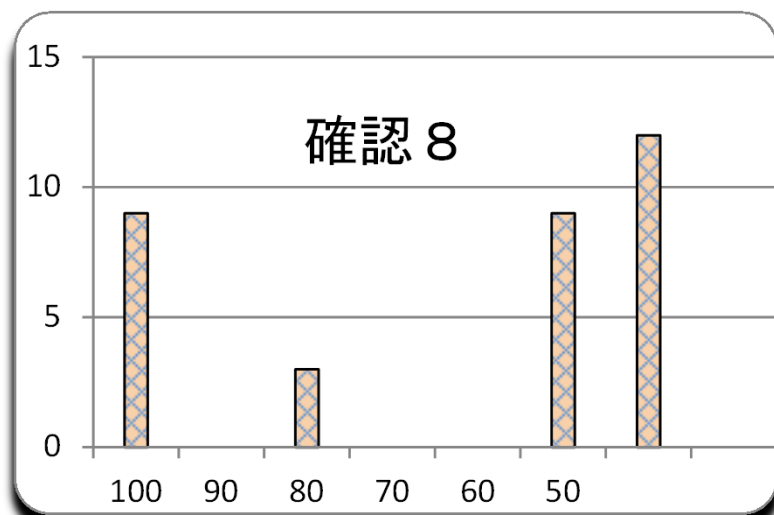

第 11 回
平成26年12月5日

参加者	36 名
平均	54.2
MAX	100
MIN	0
標準偏差	33.5

4,400 点満点

ランク	ネーム	得点	平均点	累積点	順位
1	S T S	100	100	4400	1
1	L M N	100	98	4355	2
1	はやけ	100	96	4260	3
1	P H O T O	100	90	4160	4
1	ぱっぱか	100	89	4130	5
1	三明	100	93	4085	6
1	T M R	100	93	4070	7
1	K T	100	89	3880	10
1	シバフキン	100	51	1715	37
10	のり	85	87	4035	8
10	ハル	85	78	3710	12
12	a i u e o	80	69	2725	21
13	古澤さん	55	67	3205	14
13	P P P	55	41	2270	27
15	A B C D E	50	85	3990	9
15	らんらん	50	85	3740	11
15	めかじん☆	50	74	3135	15
15	b k o r e	50	68	2975	17
15	グルド	50	74	2810	19
15	社長	50	71	2450	23
15	イカメンチ	50	58	2365	24
22	岡ジャー	45	67	3255	13
23	エルシャラ	35	71	3085	16
23	ギニュー	35	57	2815	18
23	バータ	35	45	1830	34
26	マサ	30	36	2305	26
26	チョン	30	44	2215	29
26	ドタチン	30	31	1995	32
26	7 0 1 0	30	38	1750	36
30	カモメ	20	46	2260	28

ランク	ネーム	得点	平均点		累積点		順位			
30	リクーム	20	47		2125		30			
32	2 1	15	41		1835		33			
32	j u v	15	29		1250		38			
問			1	2	3	4	5	6	7	8
正解			4	5	1	4	3	2	1	3
正解率			56%	50%	53%	58%	53%	0%	0%	56%
解答 1			1	6	19	0	2	0	0	6
解答 2			3	1	8	4	6	0	0	6
解答 3			7	3	7	7	19	0	0	20
解答 4			20	8	2	21	2	0	0	2
解答 5			5	18	0	4	7	0	0	2
配点			20	15	15	15	20	0	0	15