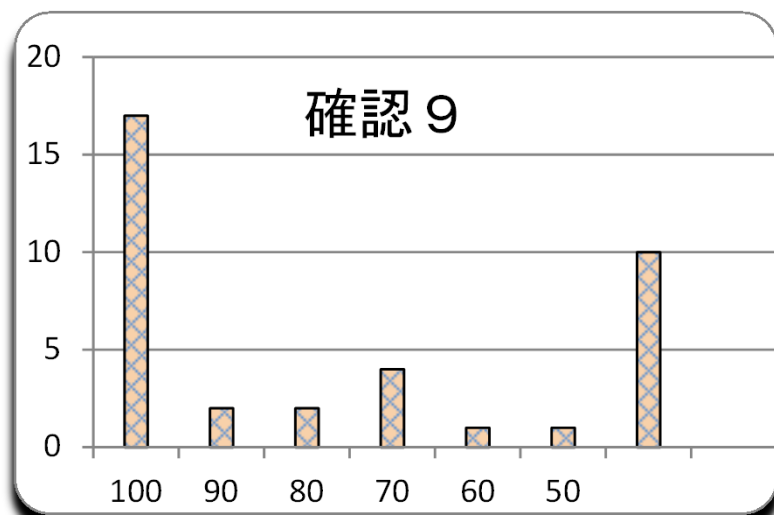

第 12 回
平成26年12月12日

参加者	37 名
平均	75.5
MAX	100
MIN	25
標準偏差	28.7

4,700 点満点

ランク	ネーム	得点	平均点	累積点	順位
1	S T S	100	100	4700	1
1	L M N	100	98	4655	2
1	はやけ	100	97	4560	3
1	P H O T O	100	91	4460	4
1	ぱっぱか	100	90	4430	5
1	三明	100	94	4385	6
1	T M R	100	93	4370	7
1	のり	100	88	4335	8
1	A B C D E	100	87	4290	9
1	K T	100	90	4180	10
1	らんらん	100	87	4040	11
1	古澤さん	100	71	3505	13
1	エルシャラ	100	74	3385	15
1	ギニュー	100	62	3115	18
1	a i u e o	100	73	3025	19
1	サボテン	100	44	2415	27
1	シバフキン	100	57	2015	34
18	イカメンチ	90	62	2635	24
18	7 0 1 0	90	43	2020	33
20	社長	85	73	2705	23
20	リクーム	85	51	2380	28
22	ハル	75	77	3935	12
22	岡ジャー	75	68	3480	14
22	ブックス!	75	60	2960	20
25	ドタチン	70	36	2205	32
26	b k o r e	60	67	3155	17
27	チンアナゴ	50	40	2480	25
28	マサ	45	37	2440	26