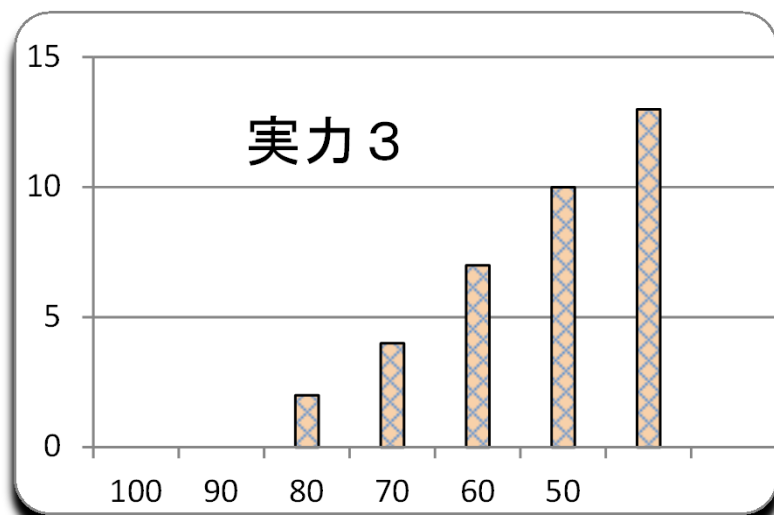

第 13 回
平成26年12月19日

参加者	36 名
平均	51.9
MAX	80
MIN	15
標準偏差	16.1

5,700 点満点

1月8日

ランク	ネーム	得点	平均点	累積点	順位	保留
1	S T S	80	100	5500	1	1000
1	ぱっぱか	80	90	5230	4	
3	L M N	75	98	5405	2	1000
3	はやけ	75	97	5310	3	1000
5	P H O T O	70	91	5160	5	1000
5	のり	70	88	5035	6	500
7	A B C D E	65	87	4940	7	1000
7	ハル	65	77	4585	12	
7	a i u e o	65	73	3675	17	
10	K T	60	90	4780	10	
10	ギニュー	60	62	3715	16	
10	リクーム	60	51	2980	25	500
10	7 0 1 0	60	43	2620	31	1000
14	三明	55	94	4935	8	1000
14	T M R	55	93	4920	9	1000
14	らんらん	55	87	4590	11	
14	古澤さん	55	71	4055	13	
14	ブックス!	55	60	3510	19	
14	N N. T a	55	47	3275	21	
20	岡ジャー	50	68	3980	14	
20	社長	50	73	3205	22	
20	イカメンチ	50	62	3135	24	750
20	チンアナゴ	50	40	2980	25	750
24	グルド	45	69	3350	20	
24	サボテン	45	44	2865	27	
24	P P P	45	41	2825	28	
24	チョン	45	44	2800	29	
28	エルシャラ	40	74	3785	15	

ランク	ネーム	得点	平均点	累積点	順位	保留 750 1000									
28	ドタチン	40	36	2605	32										
30	カモメ	35	43	2685	30										
30	シバフキン	35	57	2365	34										
30	バータ	35	43	2255	35										
33	めかじん☆	30	69	3525	18										
34	j u v	25	31	1635	38										
35	2 1	20	40	2140	36										
36	マサ	15	37	2590	33										
問	1	2	3	4	5	6	7	8	9	10	11	12	13	14	15
正解	1	2	5	2	4	4	2	2	1	4	3	5	1	5	3
正解率	22%	61%	67%	19%	72%	67%	33%	36%	61%	67%	78%	83%	50%	75%	11%
解答 1	8		6	3	1	1	13	4	22	4	2		18		4
解答 2	2	22	2	7	3	5	12	13	3	4	5		2	2	5
解答 3	17	6	1	4	4	3	7	9	5	4	28	3	11	2	4
解答 4	6	7	3	21	26	24	3	5	2	24		3	3	5	20
解答 5	3	1	24	1	2	3	1	5	4		1	30	2	27	3
配点	10	5	5	10	5	5	5	5	10	5	5	10	10	5	5