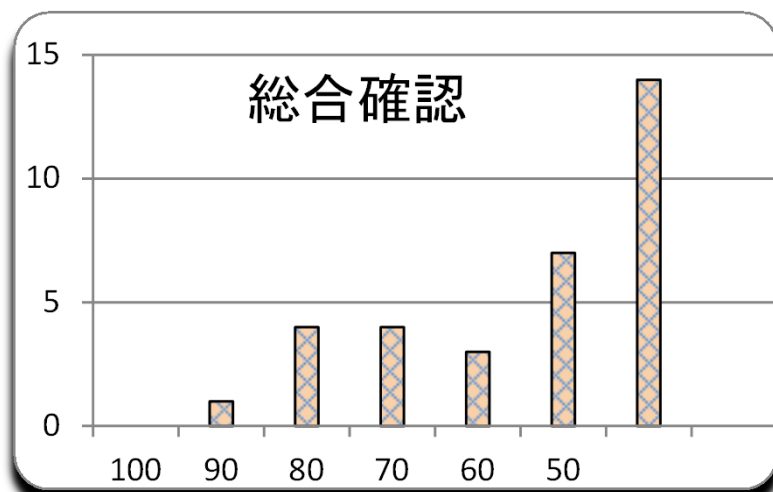

第 14 回
平成27年1月9日

参加者	33 名
平均	52.0
MAX	95
MIN	20
標準偏差	21.4

7,000 点満点

ランク	ネーム	得点	平均点	累積点	順位	課題
1	STS	95	100	6785	1	1000
2	PHOTO	85	91	6415	4	1000
2	ぱっぱか	85	90	6235	5	750
4	はやけ	80	95	6550	3	1000
4	三明	80	93	6175	6	1000
6	LMN	75	96	6630	2	1000
6	のり	75	87	5760	10	500
6	NN. Ta	75	50	4500	19	1000
9	ABCDE	70	85	6150	7	1000
10	ブックス!	65	61	3705	25	
10	b k o r e	65	67	3350	28	
12	KT	60	87	5960	9	1000
13	エルシャラ	55	72	4950	15	1000
13	チョン	55	45	3965	22	1000
13	シバフキン	55	57	2530	35	
16	TMR	50	89	6070	8	1000
16	a i u e o	50	71	4825	17	1000
16	チンアナゴ	50	41	4130	21	1000
16	7010	50	44	3770	24	1000
20	社長	45	70	3340	29	
21	ギニュー	40	60	4835	16	1000
21	めかじん☆	40	67	4645	18	1000
23	らんらん	35	82	5695	11	1000
23	岡ジャー	35	65	5085	13	1000
23	サボテン	35	43	2970	31	
26	グルド	30	64	4440	20	1000
26	リクーム	30	49	3570	26	500
26	PPP	30	39	3415	27	500
26	j u v	30	31	2475	36	750

ランク	ネーム	得点	平均点	累積点	順位	課題
30	イカメンチ	25	58	3960	23	750
30	マサ	25	36	2665	33	
32	バータ	20	41	3065	30	750
32	2 1	20	38	2200	37	

問	1	2	3	4	5	6	7	8	9	10	11	12	13	14	15	16	17	18	19	20
正解	1	1	4	2	4	4	1	3	3	5	2	5	5	4	5	5	1	3	3	4
正解率	45%	33%	64%	55%	15%	52%	73%	18%	64%	24%	61%	88%	58%	73%	58%	39%	42%	58%	61%	61%
解答 1	15	11	2	2	2	4	24	3	5	21		1	3	2	9	7	14		1	3
解答 2	8	5	3	18	6	4	3	17		1	20	2	2	4	1	2	5	3	3	7
解答 3	7	2	7	5	6	2	2	6	21	1	2		6	1	2	1	2	19	20	2
解答 4	2	11	21	3	5	17	3	4	4	2	9	1	3	24	2	10	8	8	5	20
解答 5	1	4		5	14	6	1	3	3	8	2	29	19	2	19	13	4	3	3	1
配点	5	5	5	5	5	5	5	5	5	5	5	5	5	5	5	5	5	5	5	5