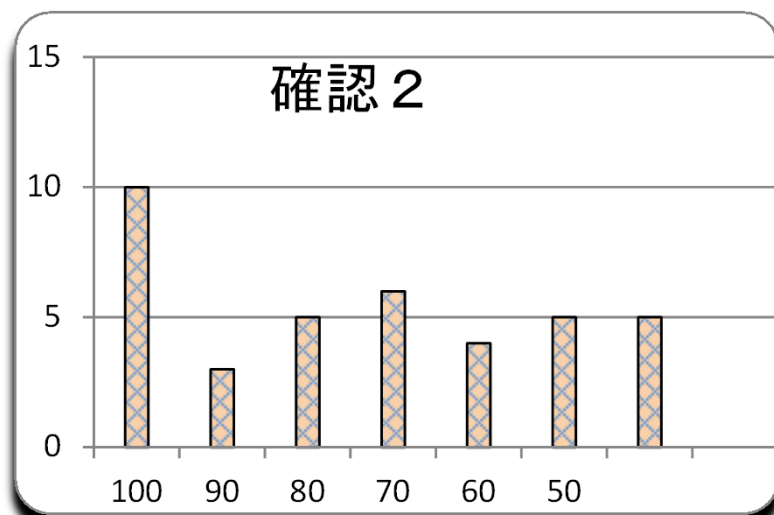

第 3 回
実施：H26/10/10

参加者	39 名
平均	69.4
MAX	100
MIN	0
標準偏差	29.7

600 点満点

ランク	ネーム	得点	平均点	累積点	順位
1	めかじん☆	100	100	600	1
1	S T S	100	100	600	1
1	L M N	100	100	600	1
1	はやけ	100	100	600	1
1	A B C D E	100	95	570	5
1	P H O T O	100	93	555	7
1	三明	100	88	525	11
1	なか	100	68	405	20
1	のり	100	68	405	20
1	エルシャラ	100	100	300	25
11	ぱっぱか	90	95	570	5
11	T M R	90	88	525	11
11	チンアナゴ	90	65	390	23
14	らんらん	85	93	555	7
14	b k o r e	85	93	555	7
14	グルド	85	93	555	7
14	N N. T a	85	75	450	16
18	K Y S	80	45	270	27
19	バータ	75	80	480	13
19	ギニュー	75	78	465	15
19	古澤さん	75	75	450	16
19	岡ジャー	75	70	420	19
23	ハル	70	55	330	24
23	リクーム	70	48	285	26
25	社長	65	68	405	20
25	2回休み	65	65	195	31
27	K T	60	80	480	13
27	a i u e o	60	73	435	18
29	チョン	50	38	225	28
29	ブックス!	50	38	225	28