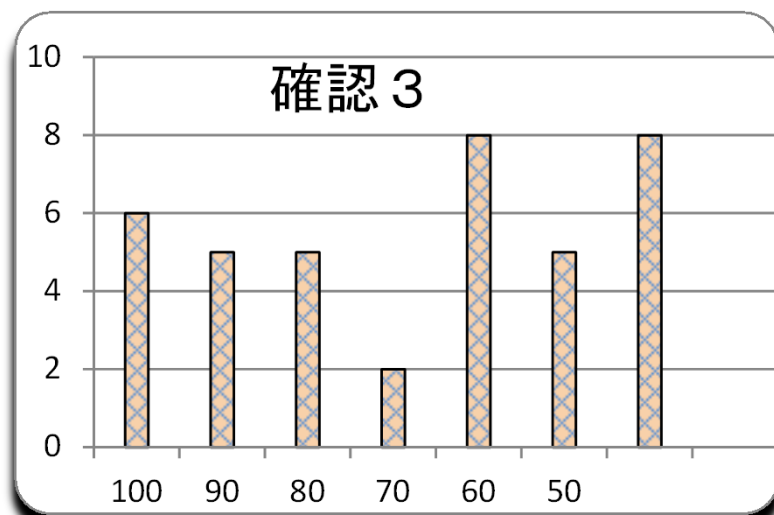

第 4 回
実施：H26/10/17

参加者	39 名
平均	66.5
MAX	100
MIN	10
標準偏差	25.3

900 点満点

ランク	ネーム	得点	平均点	累積点	順位
1	S T S	100	100	900	1
1	L M N	100	100	900	1
1	はやけ	100	100	900	1
1	T M R	100	92	825	7
1	岡ジャー	100	80	720	13
1	なか	100	78	705	14
7	A B C D E	90	93	840	4
7	ぱっぱか	90	93	840	4
7	K T	90	83	750	11
7	のり	90	75	675	17
7	イカメンチ	90	48	435	27
12	三明	85	87	780	10
12	a i u e o	85	77	690	16
14	めかじん☆	80	93	840	4
14	らんらん	80	88	795	8
14	PHOTO	80	88	795	8
17	7010	75	33	300	33
18	ギニュー	70	75	675	17
19	グルド	65	83	750	11
19	NN. T a	65	72	645	19
19	社長	65	67	600	21
19	チンアナゴ	65	65	585	22
23	古澤さん	60	70	630	20
23	エルシャラ	60	80	480	25
23	リクーム	60	52	465	26
23	ドタチン	60	40	360	30
27	ハル	55	55	495	24
27	K Y S	55	48	435	27
27	ブックス!	55	43	390	29
30	b k o r e	50	78	705	14