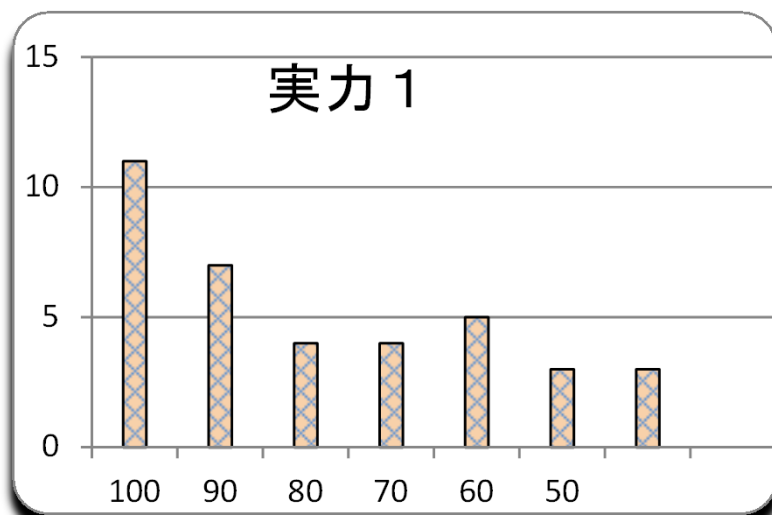

第 5 回  
実施：H26/10/24

参加者	37 名
平均	79.3
MAX	100
MIN	35
標準偏差	20.7

1,900 点満点

ランク	ネーム	得点	平均点	累積点	順位
1	S T S	100	100	1900	1
1	L M N	100	100	1900	1
1	はやけ	100	100	1900	1
1	A B C D E	100	93	1840	4
1	ぱっぱか	100	93	1840	4
1	T M R	100	92	1825	6
1	らんらん	100	88	1795	7
1	P H O T O	100	88	1795	7
1	三明	100	87	1780	9
1	のり	100	75	1675	12
1	エルシャラ	100	80	1480	19
12	K T	95	83	1700	11
12	社長	95	67	1550	16
14	めかじん☆	90	93	1740	10
14	岡ジャー	90	80	1620	13
14	b k o r e	90	78	1605	14
14	古澤さん	90	70	1530	17
14	ハル	90	55	1395	22
19	なか	85	78	1555	15
19	ブックス!	85	43	1240	25
21	ギニュー	80	75	1475	20
21	マサ	80	37	1130	27
23	グルド	75	83	1500	18
23	チンアナゴ	75	65	1335	23
23	ドタチン	75	40	1110	28
26	P P P	70	35	1015	29
27	サボテン	65	18	815	34
28	N N. T a	60	72	1245	24
28	バータ	60	65	1185	26
28	カモメ	60	32	885	32

ランク	ネーム	得点	平均点	累積点	順位
28	2 1	60	45	870	33
32	イカメンチ	55	48	985	30
33	リクーム	50	52	965	31
33	チョン	50	33	800	35
35	7 0 1 0	40	33	700	36
36	シバフキン	35	23	560	37
36	j u v	35	20	530	38

問	1	2	3	4	5	6	7	8	9	10	11	12	13	14	15
正解	1	4	3	4	4	3	5	3	2	3	3	4	1	2	5
正解率	89%	76%	84%	86%	51%	86%	92%	89%	92%	68%	89%	76%	76%	84%	81%
解答 1	33	2	2	0	1	0	0	0	1	3	0	0	28	1	2
解答 2	1	4	3	1	2	2	1	2	34	6	1	2	0	31	0
解答 3	1	1	31	2	8	32	0	33	1	25	33	5	5	3	2
解答 4	1	28	1	32	19	3	2	1	0	2	2	28	4	2	3
解答 5	1	2	0	2	7	0	34	1	1	1	1	2	0	0	30
配点	5	10	5	5	10	5	10	5	5	10	5	5	5	5	10