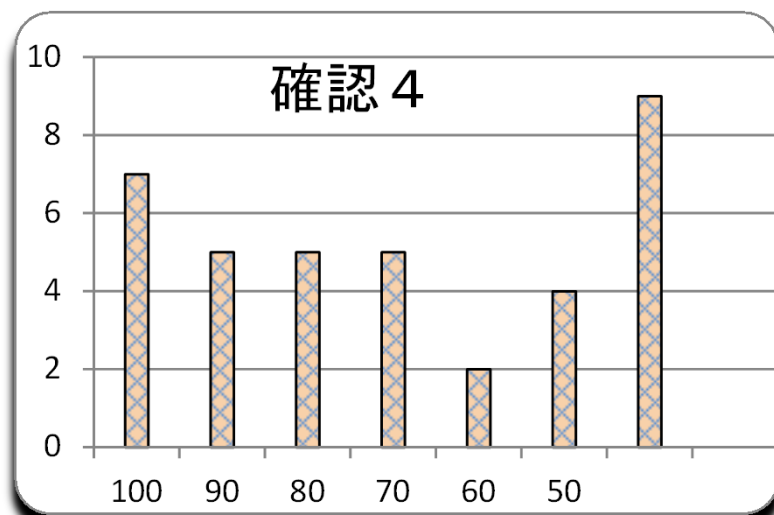

第 6 回  
実施：H26/10/31

参加者	37 名
平均	68.9
MAX	100
MIN	20
標準偏差	26.3

2,200 点満点

ランク	ネーム	得点	平均点	累積点	順位
1	S T S	100	100	2200	1
1	L M N	100	100	2200	1
1	A B C D E	100	95	2140	4
1	P H O T O	100	91	2095	5
1	のり	100	81	1975	10
1	ハル	100	66	1695	19
1	ブックス!	100	58	1540	22
8	T M R	90	91	2095	5
8	K T	90	85	1970	11
8	b k o r e	90	81	1875	13
8	グルド	90	85	1770	15
8	エルシャラ	90	83	1750	18
13	はやけ	85	96	2155	3
13	三明	85	86	2035	8
13	イカメンチ	85	58	1240	28
16	らんらん	80	86	2035	8
16	岡ジャー	80	80	1860	14
18	ぱっぱか	75	89	2065	7
18	古澤さん	75	71	1755	17
18	N N . T a	75	73	1470	23
18	チョン	75	44	1025	32
22	なか	70	76	1765	16
23	めかじん☆	65	86	1935	12
23	バータ	65	65	1380	26
25	P P P	50	39	1165	30
25	2 1	50	47	1020	33
25	シバフキン	50	30	710	37
25	かかか	50	50	150	40
29	ギニュー	45	68	1610	20
29	マサ	45	39	1265	27

ランク	ネーム	得点	平均点	累積点	順位
31	ドタチン	40	40	1230	29
32	リクーム	30	46	1055	31
32	サボテン	30	21	905	35
34	チンアナゴ	25	55	1410	25
34	7010	25	31	775	36
34	j u v	25	21	605	38
37	カモメ	20	29	945	34

問	1	2	3	4	5	6	7	8
正解	3	4	3	5	1	3	2	3
正解率	62%	59%	81%	65%	62%	57%	86%	73%
解答 1	3	4	1	3	23	1	2	2
解答 2	9	3	3	6	7	4	32	4
解答 3	23	8	30	3	2	21	0	27
解答 4	2	22	1	1	2	7	2	2
解答 5	0	0	2	24	3	3	1	2
配点	15	10	15	10	10	15	15	10