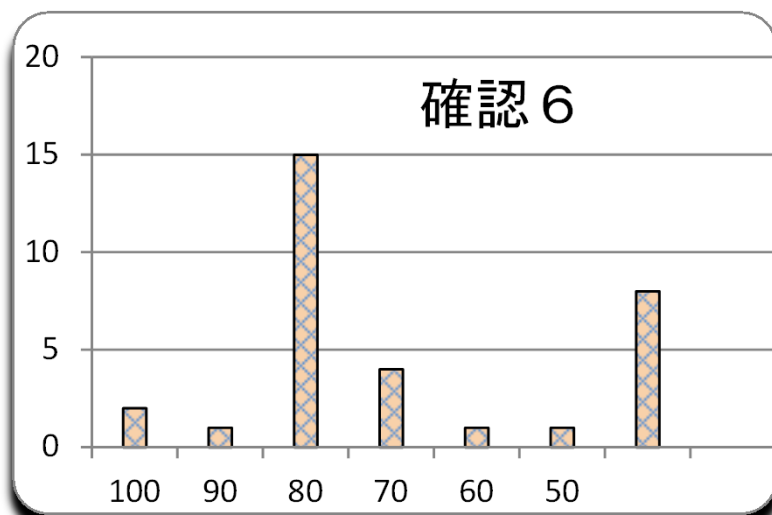

第 8 回
実施：H26/11/14

参加者	33 名
平均	65.0
MAX	100
MIN	0
標準偏差	30.3

2,800 点満点

ランク	ネーム	得点	平均点	累積点	順位
1	S T S	100	100	2800	1
1	三明	100	91	2635	6
3	b k o r e	90	83	2145	16
4	L M N	85	98	2755	2
4	はやけ	85	95	2710	3
4	PHOTO	85	92	2650	4
4	T M R	85	92	2650	4
4	らんらん	85	88	2590	7
4	A B C D E	85	88	2590	7
4	のり	85	85	2530	9
4	K T	85	88	2525	11
4	岡ジャー	85	78	2295	13
4	ハル	85	75	2250	14
4	社長	85	77	2105	17
4	グルド	85	85	2025	19
4	カモメ	85	50	1500	29
4	サボテン	85	43	1415	30
4	シバフキン	85	43	1115	36
19	めかじん☆	75	87	2460	12
19	リクーム	75	58	1535	27
21	ぱっぱか	70	85	2530	9
21	古澤さん	70	71	2175	15
23	ギニュー	60	68	2015	20
24	N N . T a	55	65	1770	22
25	j u v	40	31	905	38
26	エルシャラ	35	72	2080	18
27	バータ	25	52	1530	28
27	7 0 1 0	25	38	1090	37
29	P P P	15	39	1405	32
29	ドタチン	15	35	1275	33

ランク	ネーム	得点	平均点		累積点		順位			
31	チンアナゴ	10	48		1605		25			
31	マサ	10	34		1415		30			
問			1	2	3	4	5	6	7	8
正解			5	3	4	4	5	1	4	2
正解率			73%	70%	73%	76%	85%	12%	73%	73%
解答 1			0	3	2	3	4	4	2	3
解答 2			4	3	2	0	0	3	2	24
解答 3			3	23	4	2	0	24	2	1
解答 4			2	4	24	25	1	1	24	5
解答 5			24	0	1	3	28	1	3	0
配点			10	10	15	15	10	15	15	10