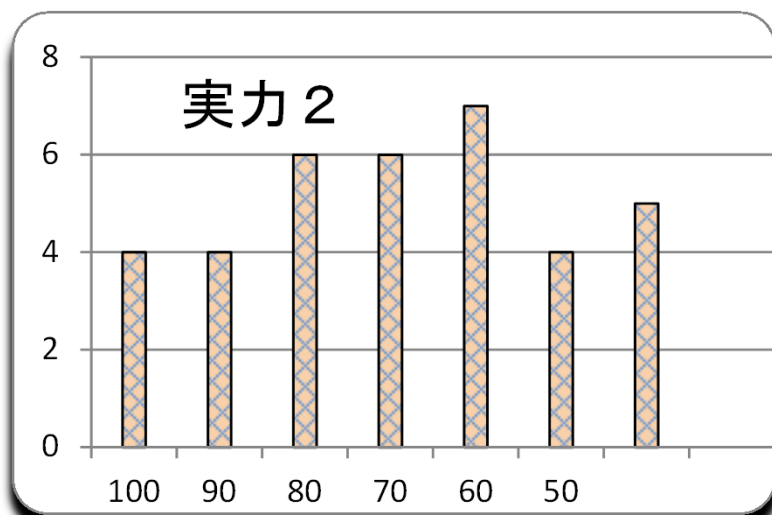

第9回
実施：H26/11/21

参加者	36名
平均	69.7
MAX	100
MIN	15
標準偏差	21.8

3,800 点満点

ランク	ネーム	得点	平均点	累積点	順位
1	S T S	100	100	3800	1
1	L M N	100	98	3755	2
1	P H O T O	100	92	3650	4
1	ぱっぱか	100	85	3530	6
5	はやけ	95	95	3660	3
5	A B C D E	95	88	3540	5
5	のり	95	85	3480	9
5	ハル	95	75	3200	12
9	T M R	85	92	3500	7
9	三明	85	91	3485	8
9	ブックス!	85	62	2630	19
9	N N. T a	85	65	2620	20
13	K T	80	88	3325	10
13	チョン	80	49	2035	30
15	岡ジャー	75	78	3045	13
16	らんらん	70	88	3290	11
16	古澤さん	70	71	2875	15
16	カモメ	70	50	2200	24
16	サボテン	70	43	2115	26
16	P P P	70	39	2105	27
21	b k o r e	65	83	2795	16
21	ギニュー	65	68	2665	18
21	チンアナゴ	65	48	2255	23
21	マサ	65	34	2065	29
25	エルシャラ	60	72	2680	17
25	イカメンチ	60	66	2140	25
25	ドタチン	60	35	1875	32
28	グルド	50	85	2525	21
28	a i u e o	50	70	2320	22
28	リクーム	50	58	2035	30

ランク	ネーム	得点	平均点	累積点	順位
28	2 1	50	51	1715	34
32	めかじん☆	45	87	2910	14
32	7 0 1 0	45	38	1540	36
34	シバフキン	30	43	1415	37
34	j u v	30	31	1205	38
36	バータ	15	52	1680	35

問	1	2	3	4	5	6	7	8	9	10	11	12	13	14	15
正解	4	5	3	4	5	5	4	2	3	4	5	2	2	3	4
正解率	78%	69%	83%	69%	100%	36%	86%	61%	81%	78%	67%	50%	72%	53%	78%
解答 1	2	3	2	0	0	9	1	6	1	2	1	0	6	3	0
解答 2	3	3	2	3	0	2	2	22	2	4	4	18	26	11	2
解答 3	3	2	30	6	0	2	0	6	29	2	3	1	1	19	5
解答 4	28	2	1	25	0	10	31	2	4	28	4	14	2	1	28
解答 5	0	25	1	2	36	13	2	0	0	0	24	3	1	2	1
配点	5	10	10	5	5	5	5	10	5	5	10	5	5	10	5