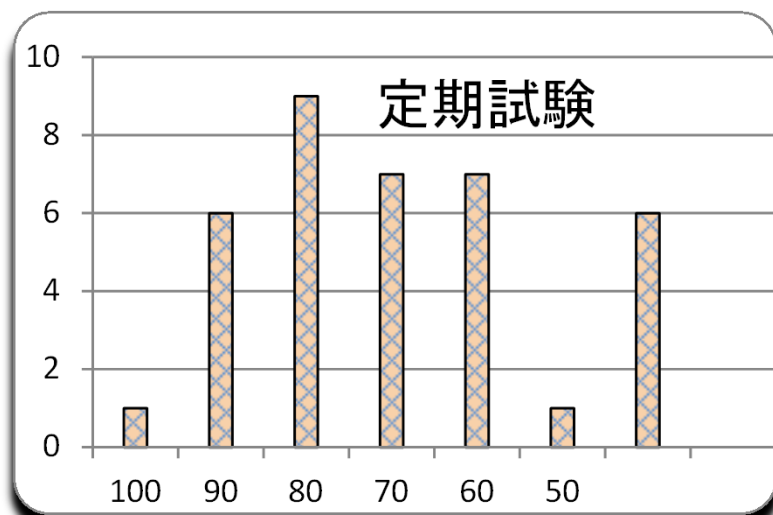

第 16 回
平成27年1月30日

参加者	37 名
平均	71.5
MAX	100
MIN	35
標準偏差	17.6

10,000 点満点

ランク	ネーム	得点	平均点	累積点	順位	課題
1	ぱっぱか	100	90	9235	5	750
2	S T S	95	100	9635	1	1000
2	はやけ	95	95	9400	2	1000
2	P H O T O	95	91	9265	4	1000
5	L M N	90	96	9330	3	1000
5	三明	90	93	8875	6	1000
5	A B C D E	90	85	8850	7	1000
8	のり	85	87	8310	10	500
8	エルシャラ	85	72	7500	13	1000
8	N N . T a	85	50	7050	15	1000
8	グルド	85	64	6990	17	1000
12	K T	80	87	8360	8	1000
12	チンアナゴ	80	41	6530	18	1000
12	7010	80	44	6170	21	1000
12	ブックス!	80	61	6105	22	
12	b k o r e	80	67	5750	26	
17	T M R	75	89	8320	9	1000
17	らんらん	75	82	7945	11	1000
17	ハル	75	77	7585	12	750
17	a i u e o	75	71	7075	14	1000
21	チョン	70	45	6065	23	1000
21	マサ	70	36	4765	31	
21	j u v	70	31	4575	32	750
24	岡ジャー	65	65	7035	16	1000
24	イカメンチ	65	58	5910	25	750
24	リクーム	65	49	5520	27	500
24	社長	65	70	5290	28	
28	めかじん☆	60	67	6445	19	1000

ランク	ネーム	得点	平均点	累積点	順位	課題
28	PPP	60	39	5215	29	500
28	サボテン	60	43	4770	30	
31	シバフキン	50	57	4030	36	
32	古澤さん	45	71	6405	20	1000
32	カモメ	45	43	4035	35	
32	ドタチン	45	36	3955	37	
35	ギニュー	40	60	6035	24	1000
35	バータ	40	41	4265	33	750
37	2 1	35	38	4150	34	900