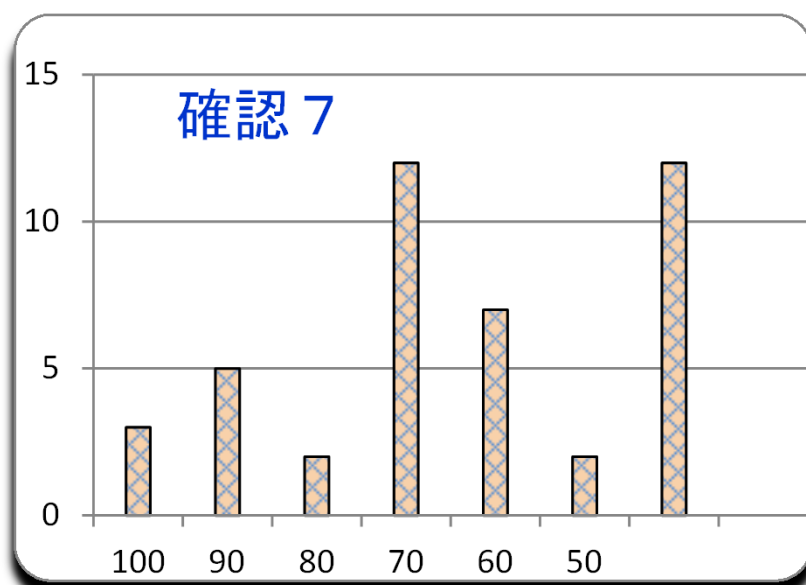

第10回 確認7  
平成27年12月4日

参加者	45名
平均	61.7
MAX	100
MIN	10
標準偏差	26.3

4,100 点満点

ランク	ネーム	得点	平均点	累積点	順位
1	坂口B	100	84	3460	3
1	シャコ	100	82	3360	4
1	公太郎	100	75	3085	8
4	亀月	90	85	3485	2
4	ノブ	90	73	2975	12
4	シミズ	90	63	2595	23
4	もやし	90	57	2320	28
4	アライ	90	35	1415	42
9	社知	85	60	2470	26
10	c n r	80	70	2870	16
11	v o y	75	86	3545	1
11	みもり	75	78	3210	5
11	ぽむ	75	75	3070	9
11	ニャンちう	75	74	3035	10
11	タオウ	75	72	2935	13
11	シバフキン	75	70	2855	17
11	コムギ	75	66	2715	20
11	トラッキー	75	65	2685	21
11	前ちゃん	75	65	2675	22
11	カミ	75	59	2435	27
11	ぴーぽ君	75	45	1845	36
11	たくやくん	75	40	1650	38
11	ぼぶぶ	75	39	1610	39
24	マッサ	65	76	3135	6
24	あじゃ	65	75	3095	7
24	まねっキー	65	71	2905	14

ランク	ネーム	得点	平均点		累積点	順位			
24	A B C D C	65	63		2595	23			
24	めしだ	65	51		2105	30			
24	M a x	65	51		2090	31			
30	おじや	60	73		2990	11			
31	如月	50	70		2880	15			
31	テツヤ	50	52		2115	29			
33	ぴい	45	51		2090	31			
34	さいとう	40	45		1840	37			
34	成田 A	40	36		1485	41			
36	スーちゃん	35	70		2850	18			
37	しめじ	30	36		1490	40			
38	h r c	25	67		2765	19			
38	カカトンボ	25	61		2505	25			
38	とがし	25	46		1870	33			
41	ヒロシ	20	34		1375	44			
42	C B R	15	45		1850	35			
42	ゆうさん	15	19		790	46			
44	菜月	10	45		1860	34			
44	ジャック	10	30		1235	45			
問		1	2	3	4	5	6	7	8
正解		3	4	3	1	2	5	5	1
正解率		69%	76%	58%	71%	58%	56%	71%	31%
肢 1		1			32		2	1	14
肢 2		3	2	2	2	26	3	3	8
肢 3		31	3	26	6	7	8	4	8
肢 4		8	34	3	4	8	7	5	3
肢 5		2	6	14	1	4	25	32	12
配点		15	10	15	10	15	10	15	10