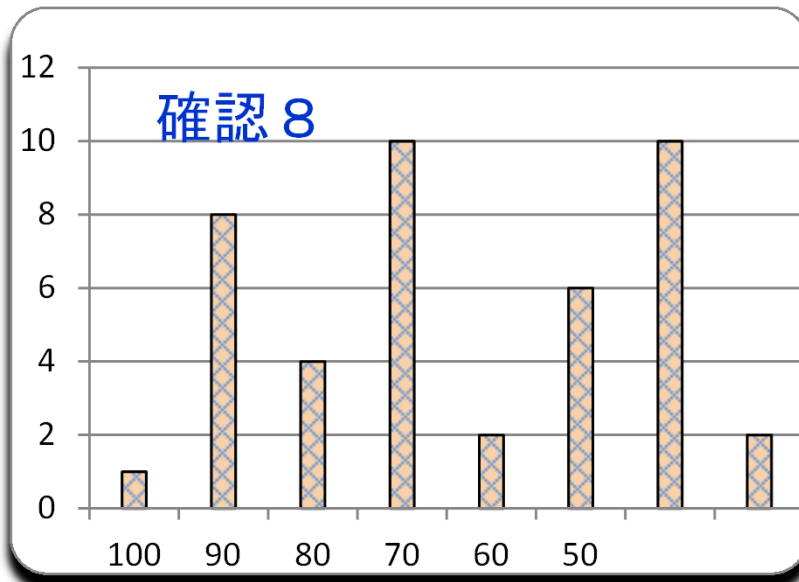

第11回 確認8
平成27年12月11日

参加者	46名
平均	58.6
MAX	100
MIN	
標準偏差	30.0

4,400 点満点

ランク	ネーム	得点	平均点	累積点	順位
1	とがし	100	49	2170	31
2	v o y	90	87	3815	1
2	亀月	90	85	3755	2
2	みもり	90	80	3540	5
2	ぽお	90	76	3340	7
2	ニャンちう	90	75	3305	10
2	タオウ	90	73	3205	11
2	A B C D C	90	65	2865	21
2	もやし	90	59	2590	28
2	ぴーぽ君	90	48	2115	32
11	カカトンボ	85	63	2760	24
11	菜月	85	48	2115	32
13	c n r	80	71	3110	14
13	前ちゃん	80	66	2915	20
15	シャコ	75	81	3585	4
15	マッサ	75	76	3360	6
15	あじゃ	75	75	3320	8
15	公太郎	75	75	3310	9
15	ノブ	75	73	3200	12
15	コムギ	75	67	2940	19
15	シミズ	75	64	2820	23
15	めしだ	75	53	2330	29
15	たくやくん	75	43	1875	38
24	アライ	70	37	1625	41
25	シバフキン	65	69	3050	15
25	スーちゃん	65	69	3045	16

ランク	ネーム	得点	平均点		累積点		順位		
27	おじや	55	72		3155		13		
27	カミ	55	59		2600		27		
29	坂口B	50	82		3610		3		
29	社知	50	60		2620		26		
29	しめじ	50	37		1640		40		
29	ヒロシ	50	35		1525		42		
33	如月	40	68		3000		17		
33	テツヤ	40	51		2235		30		
35	ぼぶぶ	35	39		1715		39		
36	h r c	30	65		2855		22		
36	さいとう	30	44		1930		36		
38	まねっキー	25	68		2980		18		
38	ジャック	25	30		1310		45		
40	C B R	20	43		1910		37		
41	トラッキー	15	62		2730		25		
42	成田A	10	34		1515		43		
問		1	2	3	4	5	6	7	8
正解		1	4	5	4	3	2	1	5
正解率		7%	70%	70%	78%	61%	52%	67%	54%
肢 1		3	2		2	2	1	31	4
肢 2		2	3	5	1	5	24	6	12
肢 3		5	6	1	3	28	17	2	2
肢 4		28	32	7	36	5	2	3	2
肢 5		7	2	32	3	5	1	3	25
配点		10	15	10	15	10	15	10	15

※ 問1の肢1は5回を3回に，肢4は大きいを小さいに変更