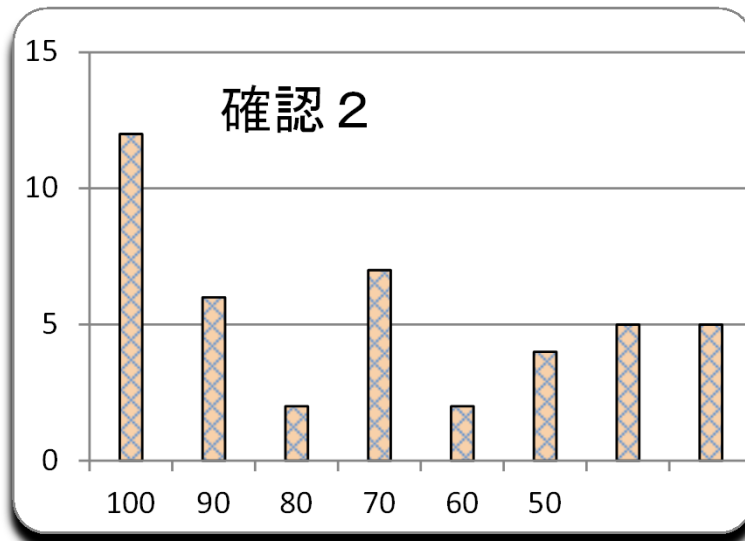

第3回 確認2
平成27年10月9日

参加者	39名
平均	77.0
MAX	100
MIN	15
標準偏差	22.9

600点満点

ランク	ネーム	得点	平均点	累積点	順位
1	あじゃ	100	100	600	1
1	亀月	100	100	600	1
1	コムギ	100	93	555	5
1	タオウ	100	93	555	5
1	ニャンちう	100	93	555	5
1	みもり	100	93	555	5
1	坂口B	100	93	555	5
1	如月	100	93	555	5
1	公太郎	100	80	480	12
1	C B R	100	73	435	17
1	成田A	100	64	381	24
1	シバフキン	100	63	375	25
13	トラッキー	90	95	570	3
13	まねっキー	90	95	570	3
13	前ちゃん	90	73	435	17
13	おじや	90	70	420	20
13	社知	90	68	405	21
13	スーちゃん	90	65	390	22
19	c n r	85	85	510	11
20	v o y	80	78	465	14
21	シャコ	75	75	450	15
21	ノブ	75	75	450	15
21	ぽむ	75	73	435	17
24	カカトンボ	70	53	315	26
24	シミズ	70	48	285	28
24	たくやくん	70	48	285	28
24	h r c	70	43	255	32
28	マッサ	60	80	480	12
28	もやし	60	48	285	28

ランク	ネーム	得点	平均点		累積点		順位		
30	めしだ	55	48		285		28		
30	しめじ	55	38		225		35		
30	M a x	55	35		210		36		
33	ごとひた	50	39		234		34		
33	さいとう	50	35		210		36		
34	A B C D C	45	65		390		22		
34	ぴい	45	40		240		33		
36	カミ	40	50		300		27		
37	ヒロシ	35	31		183		38		
38	菜月	15	8		45		44		
問		1	2	3	4	5	6	7	8
正解		2	3	5	5	3	2	1	4
正解率		79%	69%	85%	69%	85%	74%	79%	72%
肢 1			3	1	10	2	2	30	
肢 2		31	2	1	1	1	28	2	2
肢 3		3	27	2	1	33	3		6
肢 4		3	4	2		2	1	2	28
肢 5		1	2	32	26		4	4	2