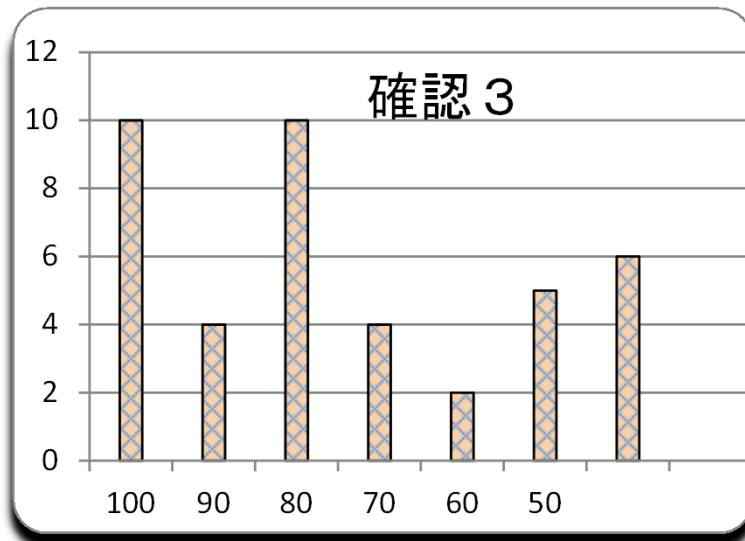

第4回 確認3
平成27年10月16日

参加者	42名
平均	73.7
MAX	100
MIN	10
標準偏差	26.5

900点満点

ランク	ネーム	得点	平均点	累積点	順位
1	亀月	100	100	900	1
1	まねっキー	100	97	870	2
1	みもり	100	95	855	3
1	坂口B	100	95	855	3
1	公太郎	100	87	780	11
1	マッサ	100	87	780	11
1	v o y	100	85	765	13
1	ぽむ	100	82	735	14
1	スーちゃん	100	77	690	18
1	h r c	100	62	555	25
11	如月	90	92	825	6
11	シャコ	90	80	720	16
11	めしだ	90	62	555	25
11	菜月	90	35	315	37
15	あじゃ	85	95	855	3
15	トラッキー	85	92	825	6
15	コムギ	85	90	810	8
15	ニャンちう	85	90	810	8
15	タオウ	85	90	810	8
15	ノブ	85	78	705	17
15	おじゃ	85	75	675	19
15	社知	85	73	660	20
15	カカトンボ	85	63	570	24
24	シバフキン	80	68	615	21
25	c n r	75	82	735	14
25	A B C D C	75	68	615	21
25	たくやくん	75	57	510	28
25	ぼぶぶ	75	42	375	34
29	シミズ	60	52	465	29

ランク	ネーム	得点	平均点	累積点	順位				
29	しめじ	60	45	405	31				
31	ぴい	55	45	405	31				
31	ジャック	55	27	240	41				
33	前ちゃん	50	65	585	23				
33	成田A	50	59	531	27				
33	ぴーぼ君	50	43	384	33				
33	さいとう	50	40	360	35				
37	M a x	35	35	315	37				
38	ヒロシ	30	30	273	40				
39	アライ	25	8	75	44				
40	とがし	20	18	165	42				
41	カミ	15	38	345	36				
42	C B R	10	52	465	29				
問		1	2	3	4	5	6	7	8
正解		3	3	4	4	5	2	1	1
正解率		83%	76%	76%	45%	76%	88%	74%	71%
肢 1			4	1	4	3	1	30	30
肢 2		4	3	4	6	5	36	3	3
肢 3		35	32	3	11	2	3	4	2
肢 4		2	1	32	18		1	4	4
肢 5			1	1	2	31			2